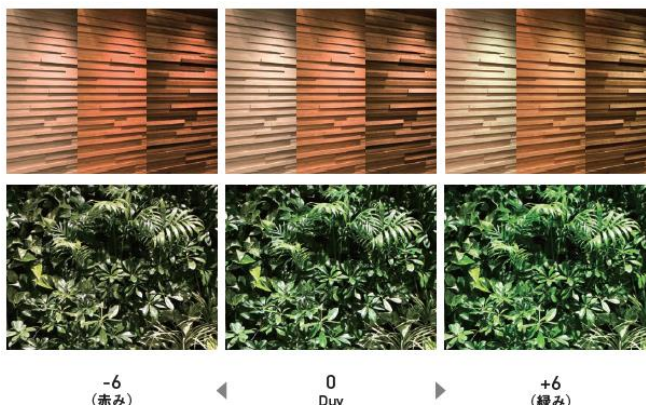

1. 1800-12000K から選べる色温度、5 段階から選べる Duv、121 色から選べるパールカラーで、外壁素材や植栽に最適な光を追求

本製品は、色温度、Duv、パールカラーの 3 つの調整機能を持ち、豊富な選択肢の中から光の色を選ぶことができるため、一つ一つの外壁素材や植栽を最も魅力的に見せる光を追求することができます。

＜レンガ＞上：1800K,Duv-6 / 下：5000K,Duv+6

＜緑化壁＞上：12000K,Duv+6 / 下：4000K,Duv-6

○選べる色温度

本製品は、従来製品に比べて光色範囲を大幅に拡張。1800K～12000K の広範囲の色温度の中から、照射物に適した色温度を自由かつ簡単に設定できます。演色性は約 Ra92^{*3}。WELL 認証の演色性基準（Ra80 以上、R9:50 以上）にも適合しており、照らされたものが本来の自然な色に見えます。

*3：色温度 2700K～10000K の範囲において

○選べる Duv

色温度が“光の涼しさや暖かさ”に関係しているのに対して、Duv（色偏差）は“光の赤みと緑み”に関係します。本製品は、Duv の値を 5 段階（-6・-3・0・+3・+6）から選択可能。Duv の調整により赤みを強くすれば暖色系素材に対し鮮やかさをアップさせ美しく見せられます。反対に、緑みを強くすれば緑あざやかな樹木を暗闇の中でより際立たせられます。

○選べるパールカラー

本製品では、通常のライトアップ等で使用されている濃い色彩のカラーライティングではなく、121 色のパールカラーを用意。淡いトーンにより、「天空」「霞色」「木漏れ日」「朝露」「黄金色」「茜空」「囲炉裏」といった自然の光をダイナミックに表現することができます。

●パールカラーライティングのバリエーション

2. 無線コントロールを軸にした操作システム^{*4}で、現場での細やかな調整や竣工後の大幅変更にも対応