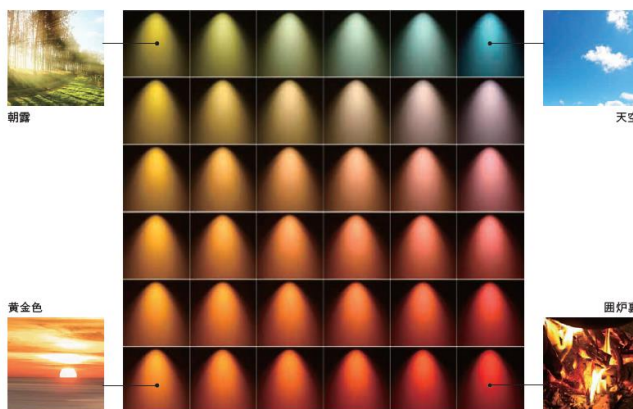

*1：光の色を表す単位。黒体に高熱を加えた際に放射される光の色を、そのときの黒体の温度で表現する。色温度が低いほど赤みがかった光色、色温度が高いほど青みがかった光色となる。

*2：黒体放射軌跡からの偏差（ Δuv ）を 1000 倍した値。マイナスの値が大きくなるほど赤みが強く、プラスの値が大きくなるほど緑みが強くなる。

＜製品の特長＞

1. 1800-12000K から選べる色温度、5 段階から選べる Duv、121 色から選べるパールカラーで、外壁素材や植栽に最適な光を追求
2. 無線コントロールを軸にした操作システムで、現場での細やかな調整や竣工後の大幅変更にも対応
3. 小型の植栽から大型建築物まで、ライトアップ用の製品ラインナップが充実

1. 1800-12000K から選べる色温度、5 段階から選べる Duv、121 色から選べるパールカラーで、外壁素材や植栽に最適な光を追求

本製品は、色温度、Duv、パールカラーの 3 つの調整機能を持ち、豊富な選択肢の中から光の色を選ぶことができるため、一つ一つの外壁素材や植栽を最も魅力的に見せる光を追求することができます。

＜レンガ＞上：1800K,Duv-6 / 下：5000K,Duv+6

＜緑化壁＞上：12000K,Duv+6 / 下：4000K,Duv-6

○選べる色温度

本製品は、従来製品に比べて光色範囲を大幅に拡張。1800K～12000K の広範囲の色温度の中から、照射物に適した色温度を自由かつ簡単に設定できます。演色性は約 Ra92^{*3}。WELL 認証の演色性基準（Ra80 以上、R9:50 以上）にも適合しており、照らされたものが本来の自然な色に見えます。

*3：色温度 2700K～10000K の範囲において

○選べる Duv

色温度が“光の涼しさや暖かさ”に関係しているのに対して、Duv（色偏差）は“光の赤みと緑み”に関係します。本製品は、Duv の値を 5 段階（-6・-3・0・+3・+6）から選択可能。Duv の調整により赤みを強くすれば暖色系素材に対し鮮やかさをアップさせ美しく見せられます。反対に、緑みを強くすれば緑あざやかな樹木を暗闇の中でより際立たせられます。

○選べるパールカラー

本製品では、通常のライトアップ等で使用されている濃い色彩のカラーライティングではなく、121 色のパールカラーを用意。淡いトーンにより、「天空」「霞色」「木漏れ日」「朝露」「黄金色」「茜空」「囲炉裏」といった自然の光をダイナミックに表現することができます。

●パールカラーライティングのバリエーション

2. 無線コントロールを軸にした操作システム^{*4}で、現場での細やかな調整や竣工後の大幅変更にも対応