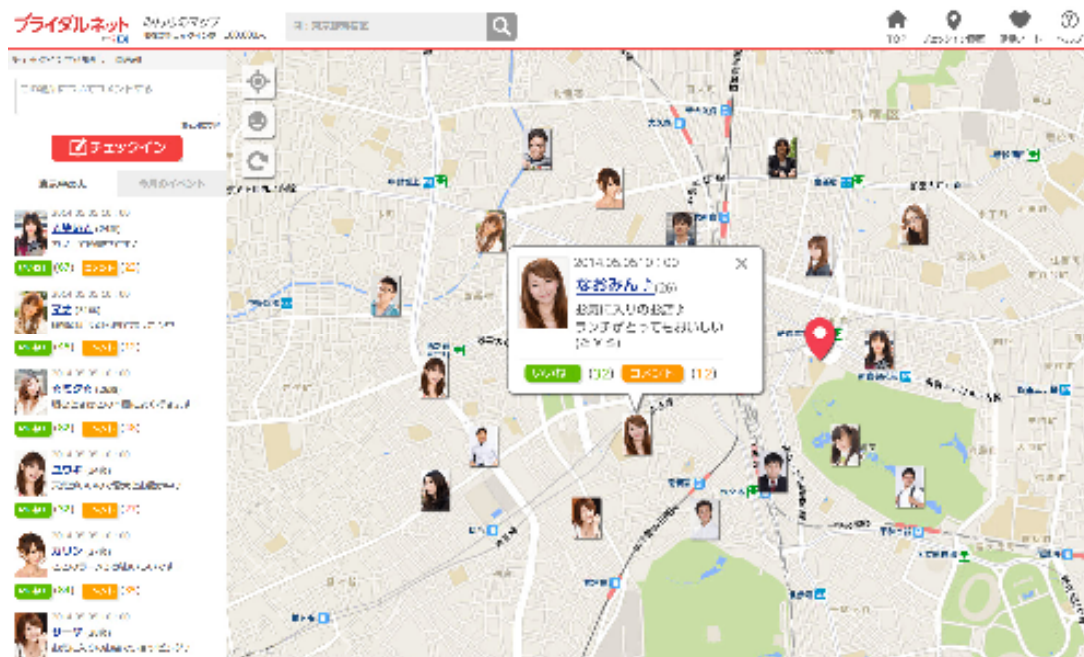

総合婚活サービスのIBJが、  
「マップで結婚相手が見つかる」機能を  
自社婚活サイトに追加。

～婚活サイト「ブライダルネット」が「みんなのマップ」をリリース～

平成 26 年 6 月 26 日

会社名 株式会社 IBJ

代表者名 代表取締役社長 石坂 茂

**JASDAQ**

証券コード：6071

婚活会員 25 万名を誇る、日本 No.1 の総合婚活サービスの株式会社 IBJ(本社：東京都新宿区西新宿 代表：石坂 茂、以下、IBJ)は、運営する婚活サイト「ブライダルネット」にて、新機能「みんなのマップ」をリリースいたしました。

「みんなのマップ」はマップ上の好きな場所から異性とコミュニケーションが取れる機能で、婚活サイトでは初の試みとなります。

▲マップ上に直接プロフィールが表示されます※画像はイメージ

## ■WEB のマップ上で集って出会う。

ブライダルネットは、検索に頼らない出会いを提供するため「ソーシャル婚活」をコンセプトに、「価値観の合う相手」との出会いを広げられるよう、「日記」やプロフィールの「趣味」のカテゴリを充実させて、SNS 婚活サービスの先駆けとして、月間 9,000 名の交際成立数を記録してまいりました。

この度リリースいたしました「みんなのマップ」は、「価値観」の一つとして「場所」に着目し、マップ上で登録したお気に入りの場所や今いる場所に異性が共感、コメントできる機能を追加しました。

## ■婚活サイト初！マップで出会う「みんなのマップ」の楽しみ方

※画像はイメージ