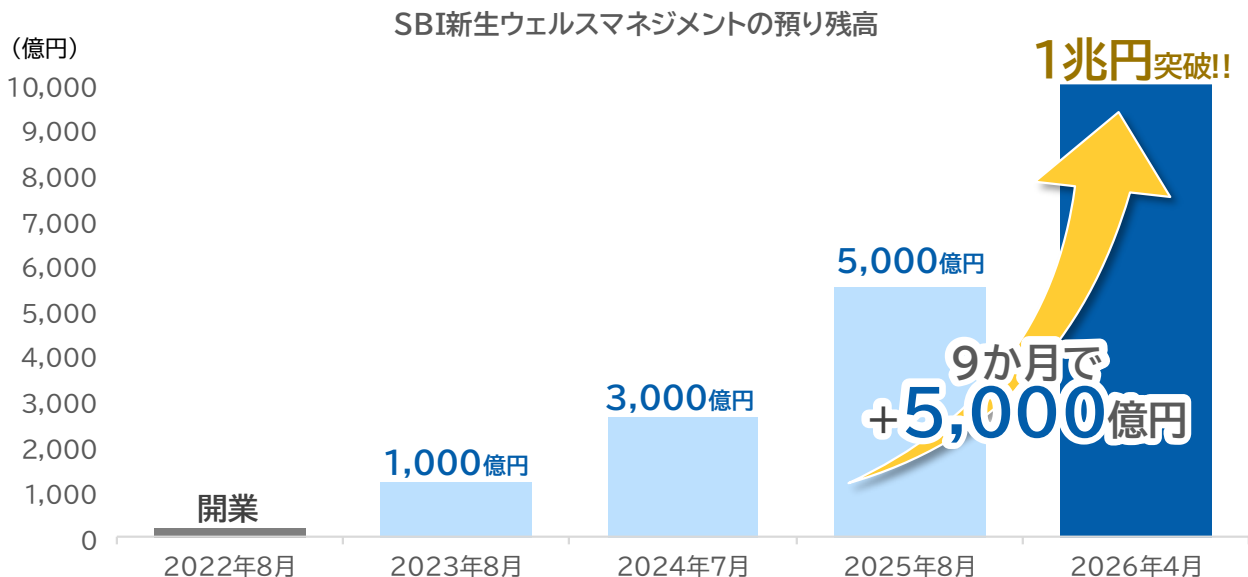

2026年4月28日

各位

株式会社 SBI 新生銀行
SBI マネープラザ株式会社
株式会社 SBI 証券**SBI 新生銀行と SBI マネープラザによる共同店舗「SBI 新生ウェルスマネジメント」の預り資産残高が
1兆円を突破
～9ヵ月で預り資産が2倍超の1兆円に到達～**

株式会社 SBI 新生銀行(以下「SBI 新生銀行」と)、株式会社 SBI 証券(以下「SBI 証券」)の子会社である SBI マネープラザ株式会社(以下「SBI マネープラザ」)は、SBI 新生銀行と SBI マネープラザによる共同店舗「SBI 新生ウェルスマネジメント」におけるお客さまからの預り資産残高が、2026年4月23日時点で1兆円を突破したことをお知らせします。

「SBI 新生ウェルスマネジメント」では、高度な専門性を持つスタッフがお客さまの状況に応じた最適なアドバイスを行い、SBIグループが提供する豊富な商品ラインナップをワンストップでご案内する体制を整えております。

2025年7月末に、SBI 新生銀行の全支店(※千里中央出張所を除く)への併設を完了したことで、全国のお客さまに質の高い資産運用・資産管理サービスをお届けできる体制が整い、口座数は累計11,421口座へと拡大しました。また、SBI 新生銀行と SBI 証券の連携強化や「SBI ハイパー預金」を通じた顧客接点の拡大により、預り資産は2025年8月に5,000億円を突破し、その後約9ヵ月で2倍超となる1兆円に成長しました。