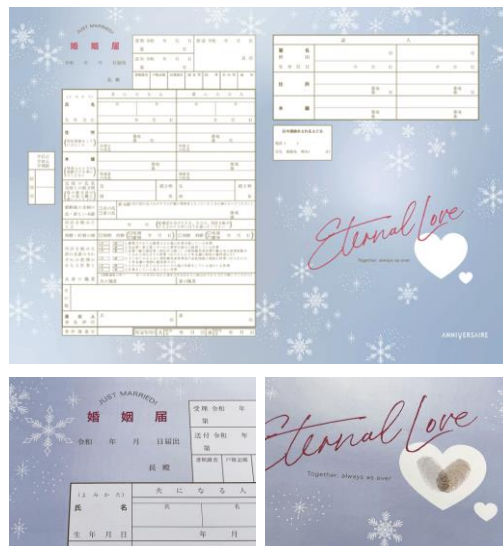

累計ダウンロード数50万超のオリジナル婚姻届

アニヴェルセルでは、オリジナルデザインの婚姻届、命名書、出生届、フォントを公式ホームページでご提供しています。好きなデザインを選んで無料ダウンロードでき、印刷・記入、そのまま日本全国の役所に提出できる、便利でかわいい届出書です。累計ダウンロード数が50万回を超え、大変好評いただいています。

現在、オリジナルデザインは、婚姻届85種、命名書3種、出生届4種、オリジナルフォント1種、命名書と一緒に撮影できる寝相アートシート3種と充実したラインナップをご用意しています。

【コンビニで簡単印刷！スマホでできる「婚姻届」プリントアウトの方法】

<https://www.anniversaire.co.jp/brand/omotte/magazine/arrangement/11976/>

【YouTube婚姻届の書き方 完全マニュアル】

<https://youtu.be/eRrZfnFiVAU>

本リリースに関する報道関係者からのお問合せ先

アニヴェルセル株式会社 広報室 [Mail] pr@anniversaire.co.jp [Tel] 045-278-3381 [Fax] 045-278-3389

アニヴェルセルオリジナル婚姻届 新デザイン4種

Amour sur les pistes
～ゲレンデで結ぶ愛～

ゲレンデでスノーボードを楽しむカップルが描かれたポップなデザイン。ウィンタースポーツが好きなおふたりにおすすめの婚姻届です。

flocon de neige
～雪の結晶～

雪の結晶がモチーフの、冬らしいシンプルなデザインの婚姻届です。雪の結晶は六角形で安定性があり、愛と幸福を運んでくれる形とされています。

Racine de lotus
～れん・こん～

蓮根は穴が開いていることから“将来の見通しが立つ”とされる縁起が良い冬の野菜です。正月によく見る市松模様は、途切れることなく続くことから“永遠”という意味がある和柄のデザインです。

Promesse de chocolat
～チョコレートの誓い～

チョコレートは愛の象徴であり、心を温める特別な存在。「おふたりの人生が、チョコレートのように甘く幸せに満ちたものでありますように」という想いを込めた婚姻届です。