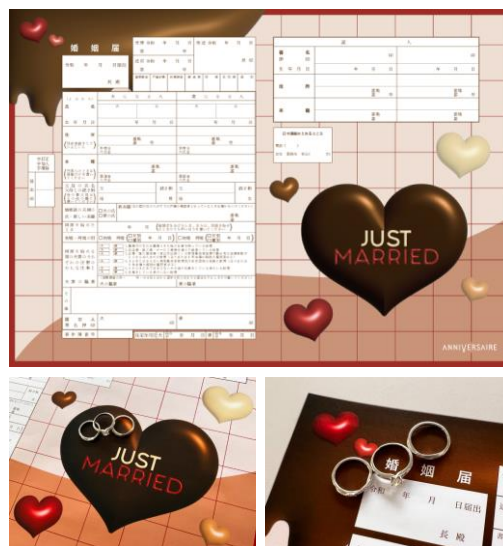

累計ダウンロード数50万超のオリジナル婚姻届

アニヴェルセルでは、オリジナルデザインの婚姻届、命名書、出生届、フォントを公式ホームページでご提供しています。好きなデザインを選んで無料ダウンロードでき、印刷・記入、そのまま日本全国の役所に提出できる、便利でかわいい届出書です。累計ダウンロード数が50万回を超え、大変好評いただいています。

現在、オリジナルデザインは、婚姻届85種、命名書3種、出生届4種、オリジナルフォント1種、命名書と一緒に撮影できる寝相アートシート3種と充実したラインナップをご用意しています。

アニヴェルセルオリジナル婚姻届 新デザイン4種

Amour sur les pistes
～ゲレンデで結ぶ愛～

ゲレンデでスノーボードを楽しむカップルが描かれたポップなデザイン。ウィンタースポーツが好きなおふたりにおすすめの婚姻届です。

flocon de neige
～雪の結晶～

雪の結晶がモチーフの、冬らしいシンプルなデザインの婚姻届です。雪の結晶は六角形で安定性があり、愛と幸福を運んでくれる形とされています。

Racine de lotus
～れん・こん～

蓮根は穴が開いていることから“将来の見通しが立つ”とされる縁起が良い冬の野菜です。正月によく見る市松模様は、途切れることなく続くことから“永遠”という意味がある和柄のデザインです。

Promesse de chocolat
～チョコレートの誓い～

チョコレートは愛の象徴であり、心を温める特別な存在。「おふたりの人生が、チョコレートのように甘く幸せに満ちたものでありますように」という想いを込めた婚姻届です。