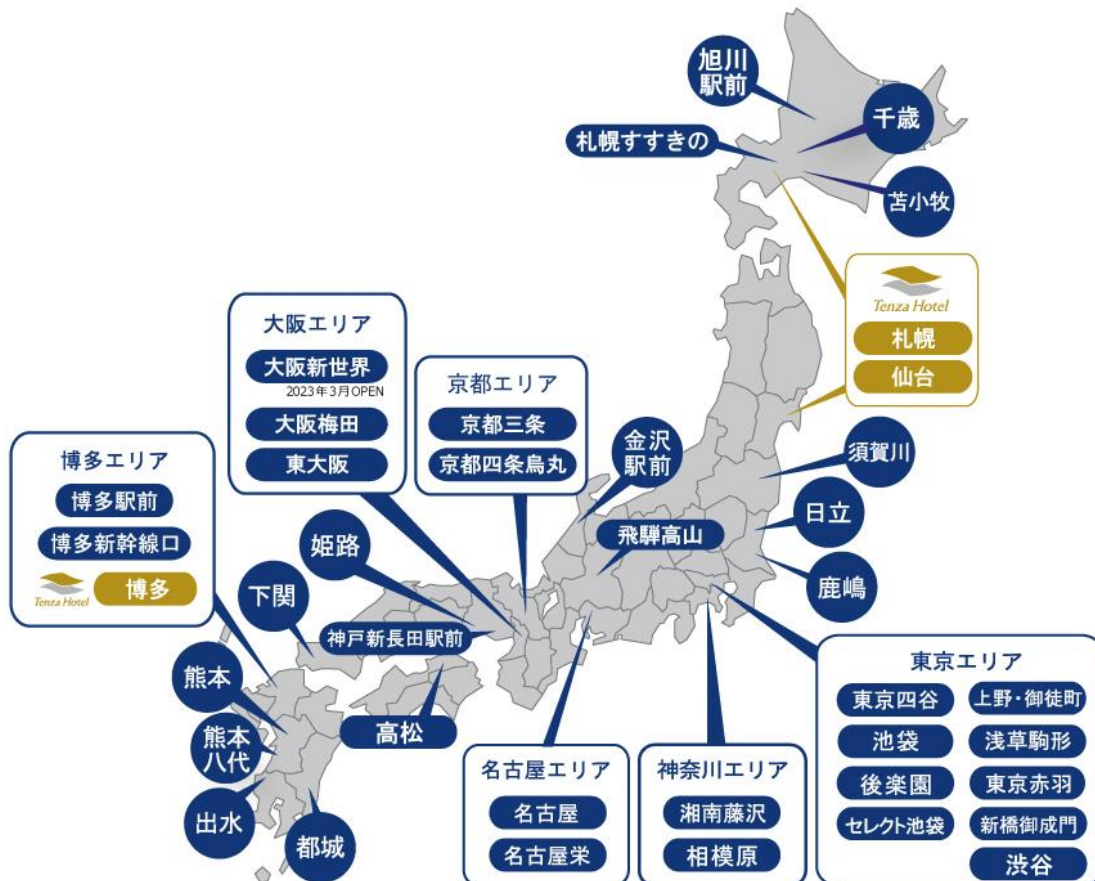

アクセス JR「赤羽駅」西口より徒歩 2 分

公式サイト <https://www.hotelwing.co.jp/akabane/>

【WILLER EXPRESS 株式会社について】

名称 : WILLER EXPRESS 株式会社

代表者 : 代表取締役社長 平山 幸司

事業内容 : 一般乗合旅客自動車運送事業

一般貸切旅客自動車運送事業

旅行業法に基づく旅行業

自動車の車体、部品、用品及び付属品等の販売、リース、賃貸、輸出入

所在地 : 東京本社

〒136-0082 東京都江東区新木場一丁目 18 番 13 号

URL : <https://www.willerexpress.co.jp/>

【株式会社ミナシアについて】

当社では、「ホテルウィングインターナショナル」、「ホテルウィングインターナショナルプレミアム」、「ホテルウィングインターナショナルセレクト」「テンザホテル」の4ブランドを展開し、現在40店舗／5,294室を運営しています。(2023年7月24日時点)

心温まる我が家のようなおもてなしでお迎えし、地域に愛されるホテル運営を目指します。

<2023年8月10日 ホテルウィングインターナショナル静岡 オープン予定>

会社名：株式会社ミナシア (minacia co., ltd.)

所在地：東京都千代田区神田小川町 1-2 風雲堂ビル 3 階

創業：2001年6月1日

代表者：代表取締役社長 下嶋一義

事業内容：ホテル・レストランの経営、企画、運営ならびに管理

ホテル・レストランの運営に関するコンサルティング業務