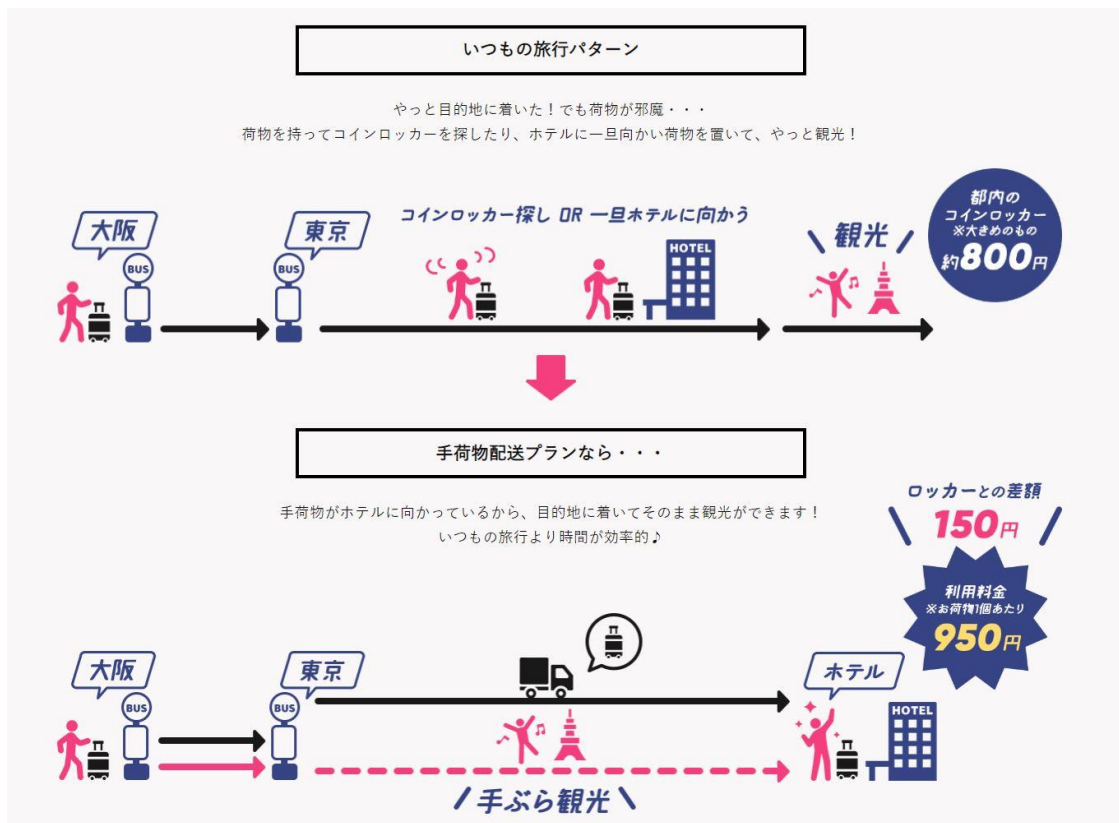

■ WILLER EXPRESS「手荷物ホテル配送プラン」とは

高速バス「WILLER EXPRESS」にご乗車される際に預けたお客様の荷物を、お客様がご予約時に指定した対象の宿泊ホテルへバス到着日の当日にお届けするサービスです。出張・旅行先到着後の時間を有効活用できる夜行バスは便利である一方、荷物が多いと長時間持ち歩かなければいけない煩わしさがありますが、お客様はバス乗車時に手荷物を預けるだけで、到着後、重い荷物を持つての移動やコインロッカーに預ける等の時間ロスもなくなるため、よりアクティブに「手ぶら旅」をお楽しみいただけます。