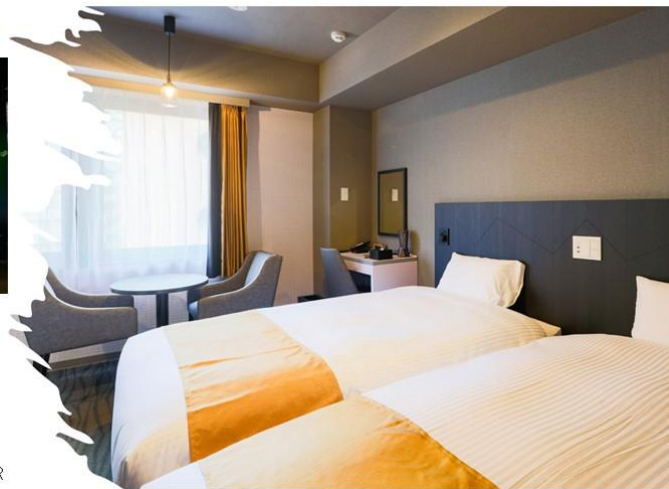

ホテルウイング新橋御成門から徒歩15分のところにある東京タワー。その足元、フットタウン内に日本最大規模の新体験テーマパーク『RED° TOKYO TOWER（レッド トーキョータワー）』が昨年4月にオープンしました。東京タワーを舞台にした日本最大規模のesportsパークで、各階それぞれのコンセプトを持ち、eモータースポーツや身体を使って楽しむゲームなど、誰もが夢中になれるたくさんのエンタメ体験をお楽しみいただけます。

ホテルウイング新橋御成門では、地域連携強化の取り組み「おらが町プロジェクト」(*)の一環として、当該施設の入場チケット付き宿泊プランを販売しています。

入場料だけで、アトラクションは全て遊び放題！ホテルに泊まって、最新のesportsやさまざまなアトラクションでおもいっきり遊んでみてはいかがでしょうか。