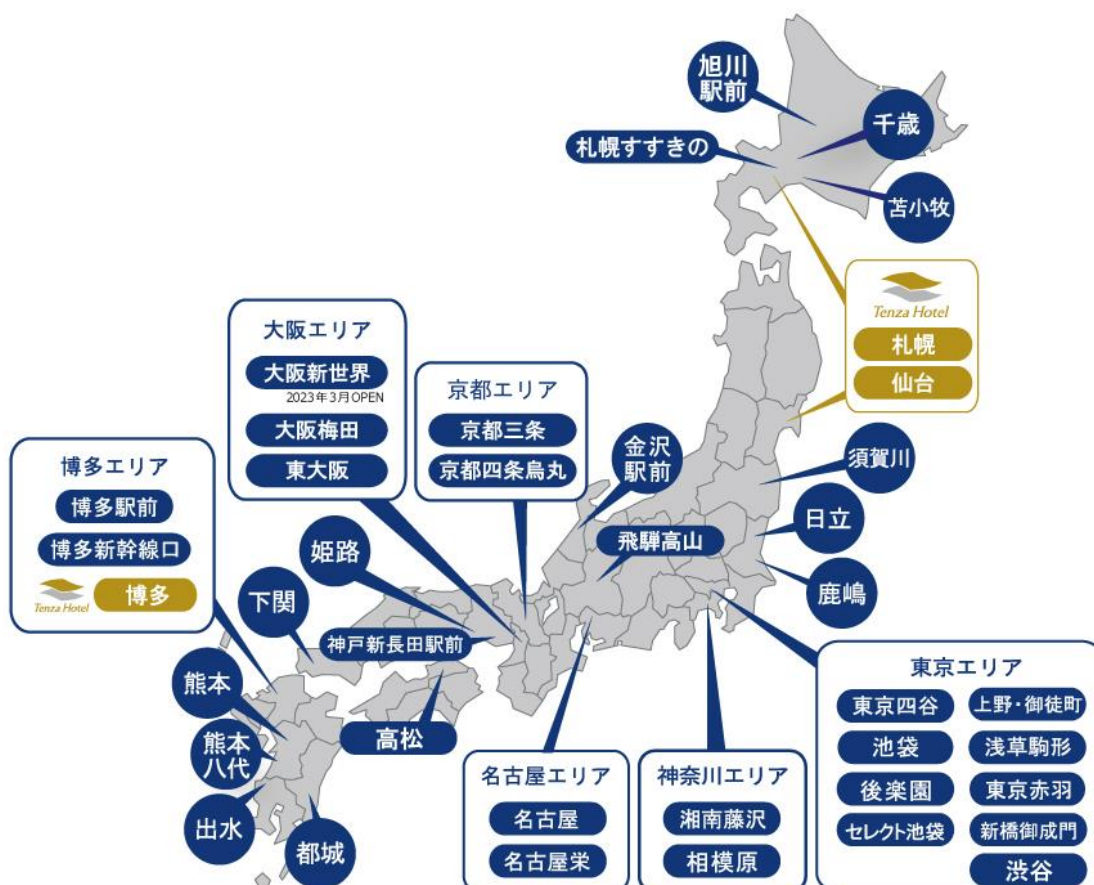

【ホテル概要】

名称：ホテルウィングインターナショナル新橋御成門
住所：〒105-0004 東京都港区新橋 6-20-8
交通：都営地下鉄三田線「御成門駅」A4出口より徒歩3分
JR「新橋駅」烏森口より徒歩10分
電話：03-3433-0122
公式サイト：<https://www.hotelwing.co.jp/shimbashi-onarimon/>

- ・チェックイン 15:00 / チェックアウト 11:00
- ・宿泊料金は、曜日やプランにより変動します。
詳細は公式サイトでご確認ください。

【株式会社ミナシアについて】

当社では、「ホテルウィングインターナショナル」、「ホテルウィングインターナショナルプレミアム」、「ホテルウィングインターナショナルセレクト」「テンザホテル」の4ブランドを展開し、現在39店舗／5,166室を運営しています。(2023年2月8日時点)

心温まる我が家のようなおもてなしでお迎えし、地域に愛されるホテル運営を目指します。

<2023年3月15日 ホテルウィングインターナショナルプレミアム大阪新世界 オープン予定>