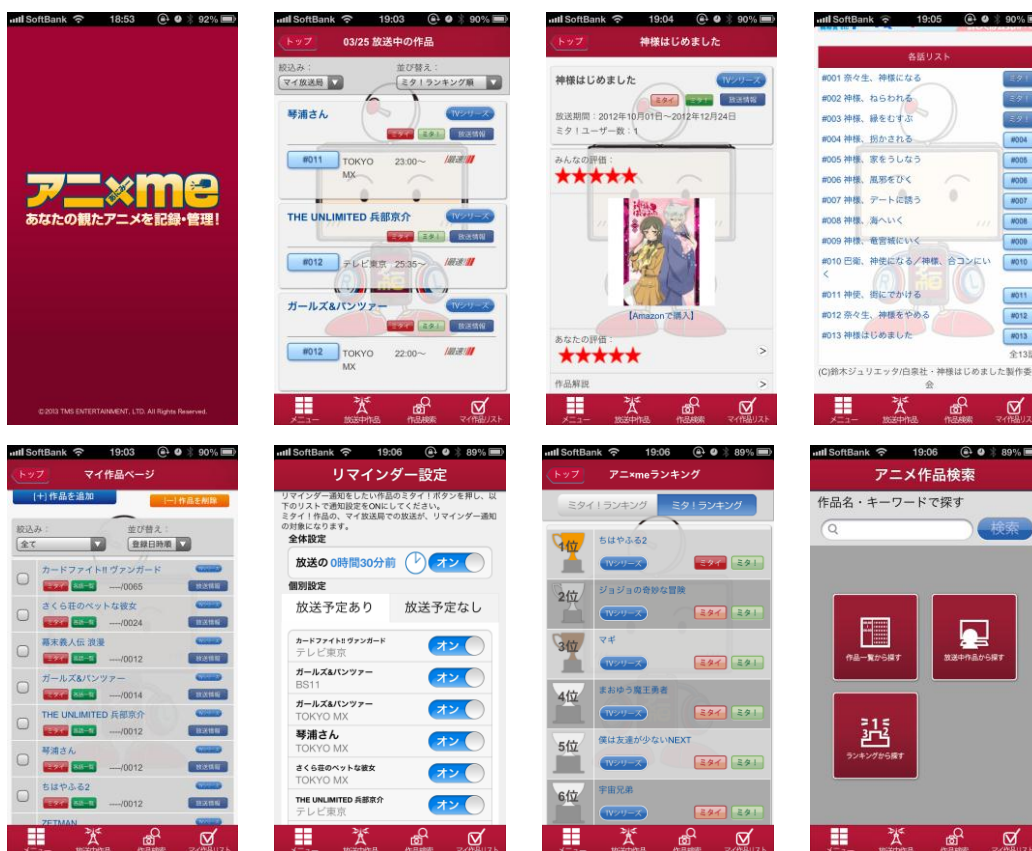

WEB 版での機能に加え、専用スマートフォンアプリでは、GPS による位置情報から、現在地で放送中のアニメを探ることが出来る機能や、「ミタイ」登録をしたアニメの、放送開始時間を通知してくれるリマインダー(見逃し防止機能)等セカンドスクリーンとしてのサービスを強化し、アプリ版のみで利用できる独自機能を提供いたします。

「アニメライフをより便利に、視聴体験をより楽しく」を目指し、トムスは、今後も本サービスの向上に努めてまいります。

【アニ×me(あにみ〜) 専用スマートフォンアプリ概要】

- ◆ アプリケーション名: アニ×me(あにみ〜)
- ◆ 対応プラットフォーム: iPhone・iPod touch(iOS5.0 以降) / Android (バージョン 2.3 以降)
 - App Store <https://itunes.apple.com/us/app/ani-me-animi/id626159442?l=ja&ls=1&mt=8>
 - Google Play <https://play.google.com/store/apps/details?id=jp.anixme.android>
- ◆ 利用料: 無料

(つづく)

NEWS RELEASE

～専用スマートフォンアプリ 主な機能～

- ◆ 今いる場所で見られる作品
GPS による位置情報から、現在地で放送中のアニメを探す機能
- ◆ リマインダー通知設定
「ミタイ」登録をしたアニメの、放送開始時間を通知してくれる機能
- ◆ スキンチェンジ(近日実装予定)
アプリの見た目をお気に入りのアニメ作品、キャラクターでカスタマイズすることが出来る機能

専用スマートフォンアプリ画面 ※iPhone 版のものです。