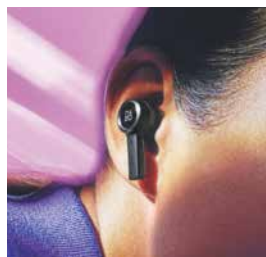

Craftsmanship

持ち方、使用用途の制限を設けないノウハウと製造技術

軽量かつ汗や水にも強い IP57 認定に準拠した防塵・防滴性能を備えており、天候も気にせず屋外での使用や、スポーツにも適しています。「Beoplay EX」は、装着していることを忘れてしまう程の快適さと、安定なフィット感を装着時に得られます。また、BANG & OLUFSENの特徴であるアルミニウムをイヤピースのリングに施し、筐体の操作部分にはガラスを採用。シンプルな操作性を高めつつ発色を高める光沢感、輝きを放ちます。ポケットサイズの本体ケースは、軽量ながらもアルマイト仕上げのアルミニウムを使用しており、鞆、ポケットに入れても傷がつきにくい仕様となっています。