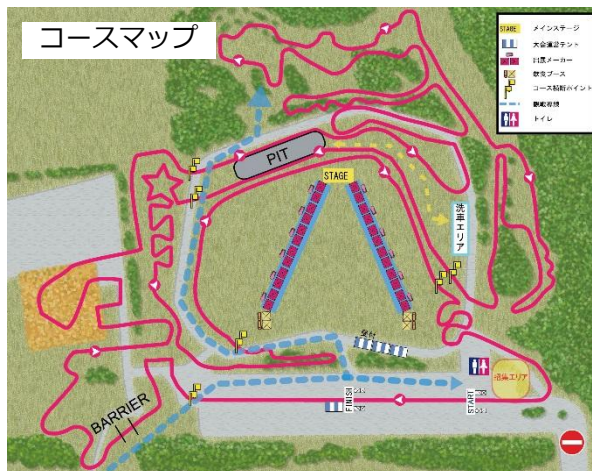

弱虫ペダル
**STAR LIGHT
CROSS**
in **CYCLE MODE**
international2017

p/b **Champion
System**

JBCF 幕張新都心
Japan Bicyclist Club Fed. **クリテリウム**
in **CYCLE MODE**

**OFF-ROAD
BIKE DEMO**

弱虫ペダルSTARLIGHT CROSS in CYCLE MODE

オフロードを疾走する自転車レース「弱虫ペダルSTARLIGHT CROSS in CYCLE MODE」が、幕張メッセに隣接する幕張海浜公園特設コースで11月3日（金・祝）に開催決定。国際自転車競技連盟（UCI）の公認レースとなってよりパワーアップした今回は、全国各地からライダーが集結し、幻想的にライトアップされた特設コースが激しい戦いの舞台へと変貌します。DJによるミュージックと観客の声援が、ライダー達の熱いバトルを盛り上げることに必至。さらに今年はレース以外のカテゴリーも充実。千葉市内のチェックポイントを巡って公園へゴールするファンライド「Route To Discovery」や、キッズ向けのキックバイクレース、パンプトラックタイムトライアル、サバイバルエンデューロレースなど多彩なレースラインナップで皆様の参加をお待ちしています。

■シクロクロスレースとは

自転車で舗装路、草地、泥、砂、階段など路上の様々なコンディションを駆け抜けて、その速さを競うレースです。競技時間30～60分で、設定周回数を先にゴールした人が勝者となります。多様な種目がある自転車競技の中で、競技人口が増加傾向にあり、中でもヨーロッパにおいて人気のレースとなっています。

開催概要

- ◆日程 : 2017年11月3日（金・祝） 9：00～19：55 スターライトクロス
11月4日（土） 9：00～12：00 3Hサバイバルエンデューロ
10：00～15：00 パンプトラックチャレンジ
11月5日（日） 10：00～12：00 Route To Discovery
10：00～14：00 キックランバイク
- ◆場所 : 幕張海浜公園 Gブロック
〒261-0021 千葉県千葉市美浜区ひび野
- ◆エントリー期間 : 2017年9月15日（金）12:00～10月22日（日）
- ◆開催クラス : C1～C4・CM1～CM3・CL1～CL3・CJ・U17・U15・CK1～CK3
- ◆公式サイト : <http://starlightcross.com/>
- ◆参加費用一般 : 4,500円、（キッズ：2,500円、チーム：7,000円～12,000円）
- ◆お問合せ : スターライトクロス実行委員会
TEL：03-5790-9469（9:00～18:00・平日）
E-MAIL：info@starlightcross.com

オフロードバイクデモ

11月4日・5日は、スターライトクロス（シクロクロスレース）を実施した同様の特設コースを全面開放し、舗装路～草地～泥地～砂地などあらゆる路面を思う存分走ることができる「オフロードバイクデモ」を開催。野山を自転車で駆け巡るオフロード自転車は、都心部から離れた自然豊かな場所に専用コースが設置されているケースが多く、愛好者は遠方まで足を運ぶ必要がありますが、この大都会に出現した2 km超のオフロード専用コースを備える「オフロードバイクデモ」は、都心から約1時間以内で到着する好立地。最新マウンテンバイクの性能をしっかりと試したいライダーから、これから始めてみたいエントリーユーザー、これまで体験したことのない新たなスポーツを探しているアクティブユーザーに至るまで、どなたでも楽しんでいただけるおススメイベントです。