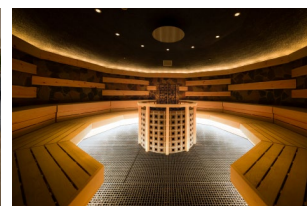

※年齢による入館制限等の注意事項をご確認の上、ご来館ください。

◎休館日：施設メンテナンスによる休館日あり

◎URL：<https://www.atamibayresort.com/fuua/>

露天立ち湯

展望サウナ

アタミリビング

ロウリュキャンブ

## ATAMI BAY RESORT KORAKUEN について

熱海にある「ATAMI BAY RESORT KORAKUEN」は、全室オーシャンビューの「タワー館」と多様な客室を備えた「AQUA SQUARE（アクア スクエア）」から成る熱海後樂園ホテルをはじめ、熱海最大級の日帰り温泉施設「オーシヤンスパ Fuua（フーア）」、豪快なグリル料理や焼き立てのピザが楽しめるレストラン「HARBOR'S W（ハーバースダブル）」や豊かな伊豆の食を取り揃えたフードマーケット「ラ・伊豆 マルシェ」が集まる IZU-ICHI（イズイチ）を展開し、宿泊・日帰り温泉・ショッピングをお楽しみいただける複合型リゾート施設です。客室 189 室、約 700 名まで収容できる大型コンベンションホールをはじめ、バリエーションに富んだ宴会場も完備しております。東京から新幹線で約 50 分、JR「熱海駅」と「ATAMI BAY RESORT KORAKUEN」間で無料の送迎シャトルバスも運行しております。