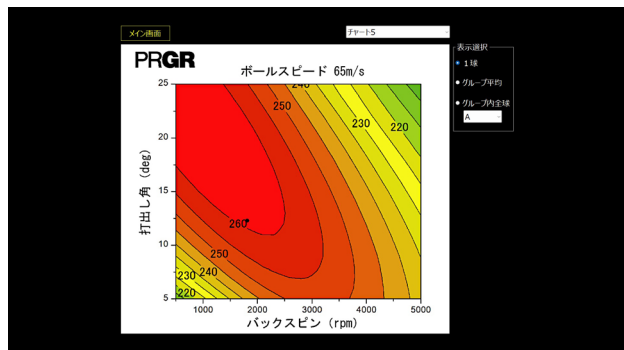

「RED EYES IMPACT」の画面イメージ

■ 練習場モード

■ オンコーストレーニングモード

■ インパクト解析

■ 詳細解析

■ スイングマップ

■ 飛距離マップ

■ PRGR サイエンスフィット URL