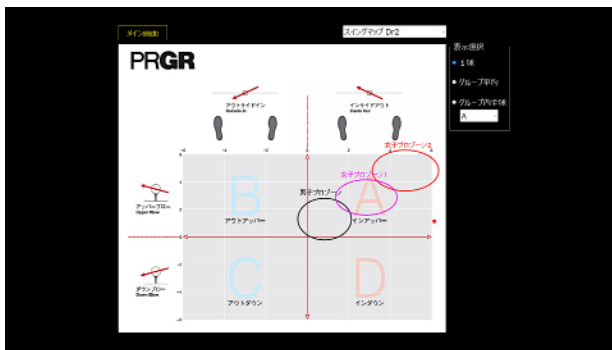

「RED EYES IMPACT」は、(株)ディテクトと共同開発した測定器で、従来の測定器「RED EYES ROBO (ロボ)」ではヘッド挙動測定器と初期弾道測定器の2つの測定器が必要だったものを1つにまとめてコンパクト化。秒間最大5,000コマ、1/50,000秒のシャッタースピードのハイスピードカメラを搭載したことで、インパクト時のブロー角、クラブパス、フェースアングル、ダイナミックロフト、ヒットポイントなどが可視化でき、より詳細な解析が可能となりました。また、ゴルファーのスイングタイプを分類する「スイングマップ^{*}」、ボール初速と打ち出し角、スピン量、飛距離の関係性をコンター図で表した「飛距離マップ」など PRGR 独自の解析機能や、バーチャルゴルフ場で実戦的な練習ができるオンコーストレーニングモードなどの機能も備えています。

※特許第 5365486 号 ゴルフスウィングの分類方法およびチャート

「RED EYES IMPACT」

「RED EYES IMPACT」設置イメージ

■ PRGR 直営店

- ・ PRGR 銀座 EX 店 / PRGR GINZA EX
- ・ PRGR 銀座店 / PRGR GINZA
- ・ PRGR 赤坂店 / PRGR AKASAKA
- ・ PRGR 落合南長崎店 / PRGR TOKYO-HUB
- ・ PRGR 名古屋店 / PRGR NAGOYA

「RED EYES IMPACT」の画面イメージ

■ 練習場モード

■ オンコーストレーニングモード

■ インパクト解析

■ 詳細解析

■ スイングマップ

■ 飛距離マップ

■ PRGR サイエンスフィット URL