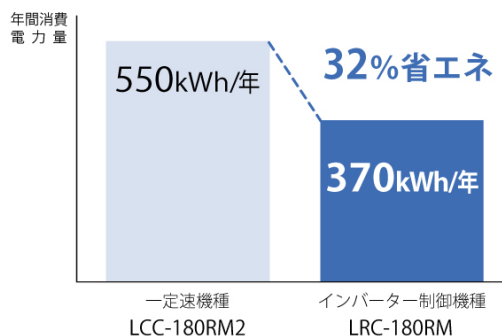

### ○省エネ性の比較

一定速機種からインバーター制御機種に変更することで、電気代削減とCO2排出量削減に寄与します。  
例えば、幅1800mmタイプの冷蔵庫で比較すると、32%の省エネにつながります。