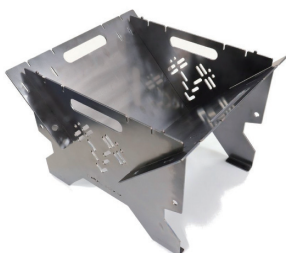

Barbecue Grill

焚火もグリルもこの一台で！荷物にならず、手軽に持ち運べるコンパクト焚き火台

折りたたみ時