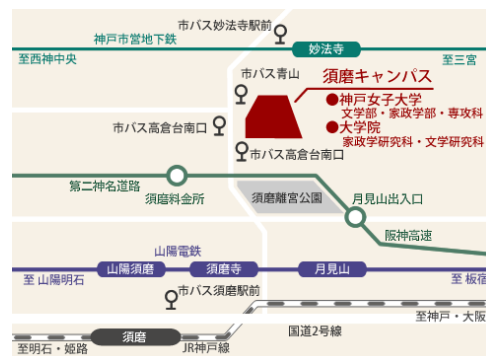

女性ホルモンによって、女性の身体は様々な恩恵を受けています。そのしくみを知ることで、身体や心に生じる不調の理由がわかるはずです。これからもきれいに年を重ねていくことを目指しましょう。

託児プログラム詳細（事前申込みが必要です。）

ピヨピヨコーナー

対象 0~2 歳
(生後3ヵ月から可)

持ち物

着替え一式、オムツ、飲み物、ミルク
※すべての持ち物に名前をご記入ください。
授乳スペースもご用意しています。

担当 石田 裕子
(神戸女子大学 文学部 教育学科)

アドベンチャーランド

対象 3 歳以上

持ち物

上履き、飲み物、運動に適した服装
体育館に設置した様々なゲームをクリアできるか、幼児も小学生も自分の力に応じて楽しむことができます。ぜひ体験してください！

担当 住本 純
(神戸女子大学 文学部 教育学科)

■新型コロナウイルス感染症防止対策について
マスク着用、非接触検温、手指消毒にご協力をお願いいたします。

■気象警報発令による講座中止について
午前 11 時時点で神戸市に、下記の気象警報/特別警報の何れかが発令された場合は（またその後解除された場合も）、講座を延期とせず、中止とさせていただきます。また、個別のご連絡は行いませんので、予めご了承ください。

気象警報/特別警報：大雨（土砂災害警戒情報含む）、暴風、暴風雪、大雪

■会場までのアクセス（※車でお越しになる方は、事前申込みが必要です。）
〒654-8585 神戸市須磨区東須磨青山2-1 / TEL:078-737-2484（月～金 9:30～17:00）
JR・山陽「須磨駅」または地下鉄「妙法寺駅」より市バス 75 系統「高倉台南口」下車、徒歩 3 分

※ 皆さまよりご提供いただいた個人情報は、法令に従って安全かつ適切に取り扱います。個人に関わる情報については、当業務に関わる目的にのみ使用いたします。