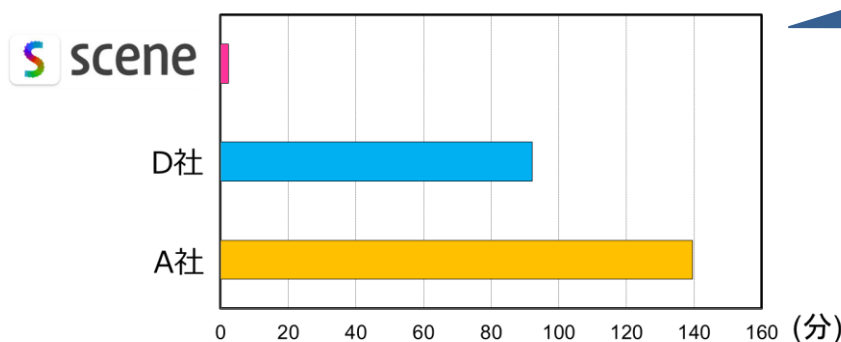

Scene Connect の特徴 最速のスピードでデジカメの写真をスマホに同期

当社が実施した実験で、パソコンで 200 枚の写真（約 970MB）の同期操作をしてから、すべてがスマートフォンアプリで見られるようになるまでの時間を、他社写真ストレージサービスと比較したところ、Scene : 2 分 30 秒、D 社 : 1 時間 33 分 13 秒、A 社 : 2 時間 19 分 30 秒 という結果になりました。Scene Connect がそのようなことができる理由として、「スマートフォンで写真をみる、整理する、共有する」という機能に特化させるため、写真の解像度をスマートフォンで操作するのに最適化させているからです。

【実験結果】

Scene だと、その他の
ストレージサービスに比べ
数十倍の速度で写真の同期
ができます

測定条件)

パソコン : Windows7, Intel Corei5, メモリ 4GB

ネットワーク : Wi-Fi 経由、Flets 光, 100BaseT

Scene はスマートフォン側での受入操作時間を含む

すべて無料サービスで比較

200 枚の全く同じ画像情報を同期

ご注意)

これは上記特定の条件による測定結果の例であり、再現するとは限りません。

Scene Connect をパソコンにインストールすると、パソコン内の中にある写真を手持ちのスマートフォン上の Scene に同期することができるようになります。同期の方法は簡単で、Scene Connect に取り込んだ画像をスマホ上の Scene でタップするだけ。タップするとすぐにパソコン内の写真がスマートフォンの Scene 上でも閲覧・操作ができるようになります。

Scene は、スマートフォンの写真を「まとめて（整理）」して「くぱる（一括共有）」をスムーズにおこなうための操作性を追求した、使いやすく快適なインターフェースを持っています。その Scene の特徴を用いて、パソコン内の写真も簡単にスマホ上で整理・共有することができるようになっています。

また、スマートフォンへの同期の際には、写真画像がスマホ用に最適化されるので、スマートフォンの容量を極端に消費することなく、パソコン内の画像を Scene で「せいり」できるようになります。

スマートフォンへの同期は、3000 枚まで無料で行えますが、Scene プレミアム（月額 324 円）にアップグレードすることによって、同期できる枚数が無制限になります。

【このリリースに関するお問い合わせは】

リプレックス株式会社 広報担当 吉嶺・長崎

携帯電話 : 050-3735-9702 MAIL : pr@scn.jp