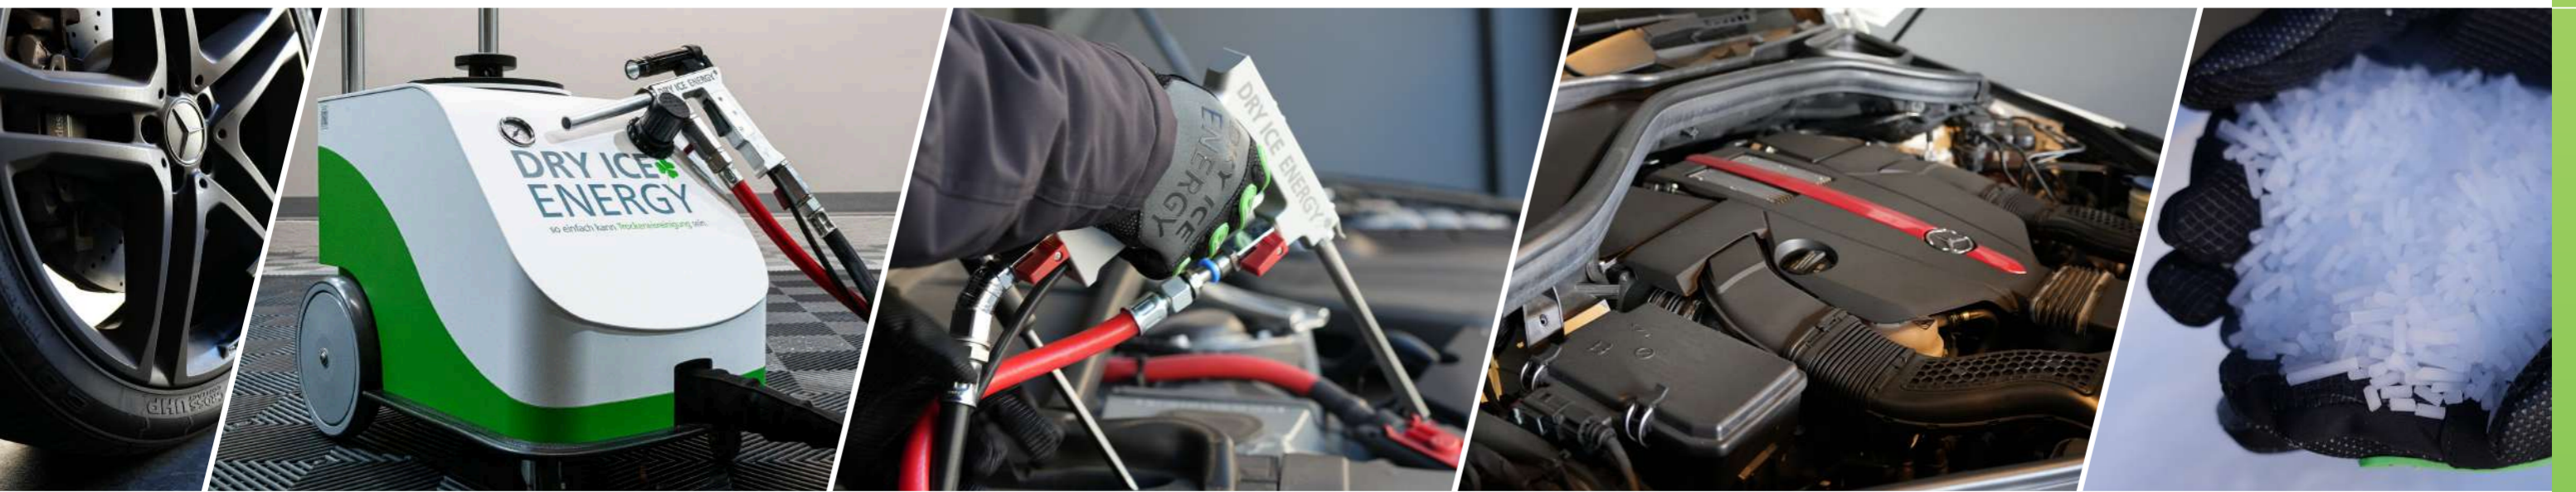

WORLD TOOL AWARDS

洗浄時間を短縮し、高効率・高品質化 水も薬品も使わない、次世代ドライアイス洗浄

DRY ICE ENERGY (ドライアイスエナジー) は、ドイツのアウディ、フォルクスワーゲン、BMW、メルセデス・ベンツ、ポルシェ等の名だたる正規ディーラーも採用する環境負荷が少なく経済性に優れたドライアイス洗浄機です。従来の洗浄方法では難しかったデリケートな箇所も、水を使わず安全に洗浄し、高品質な仕上がりを実現。さらに、作業時間の短縮により施工効率が向上し、施工台数の増加や人手不足の解消にも貢献します。小型・軽量・コンパクト設計で、屋内施工や出張サービスにも最適な、プロフェッショナルのための洗浄ソリューションです。