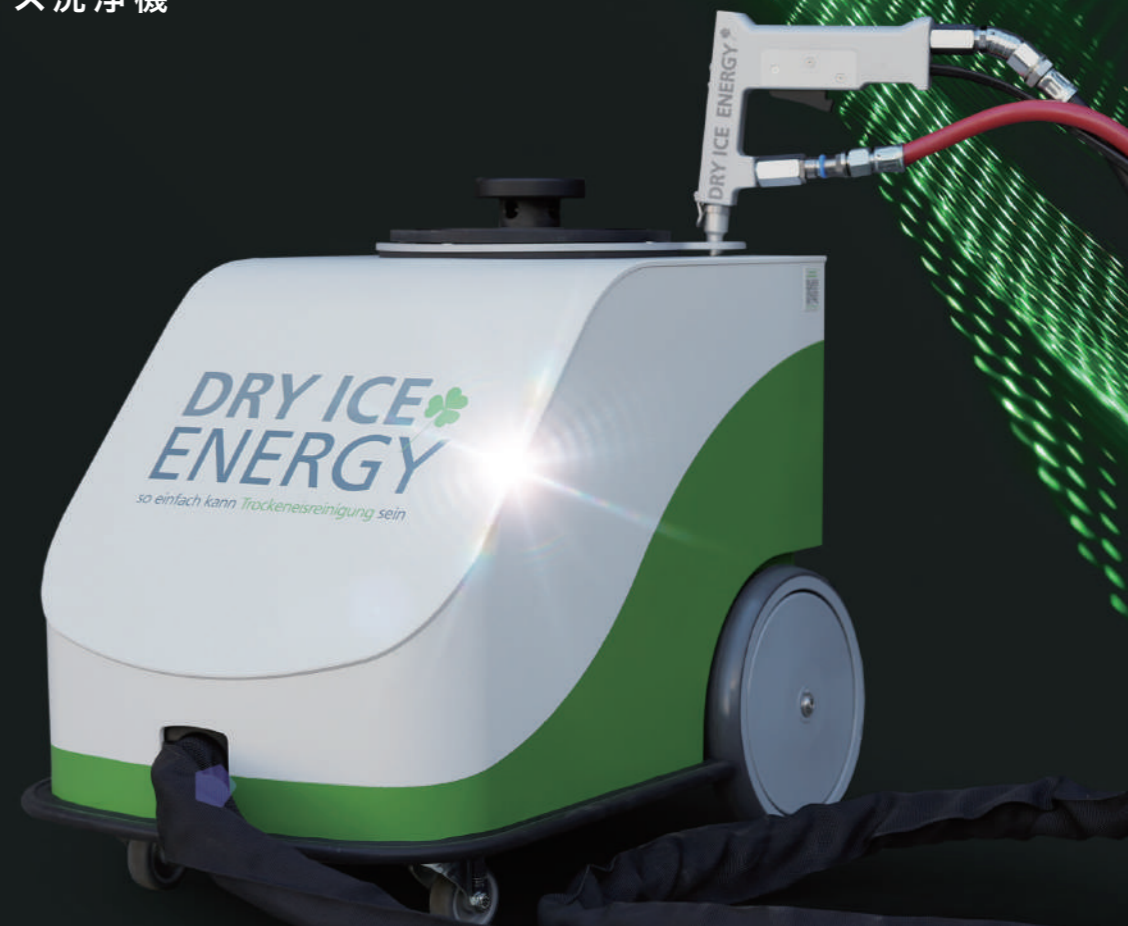

arinomama

WORLD TOOL AWARDS