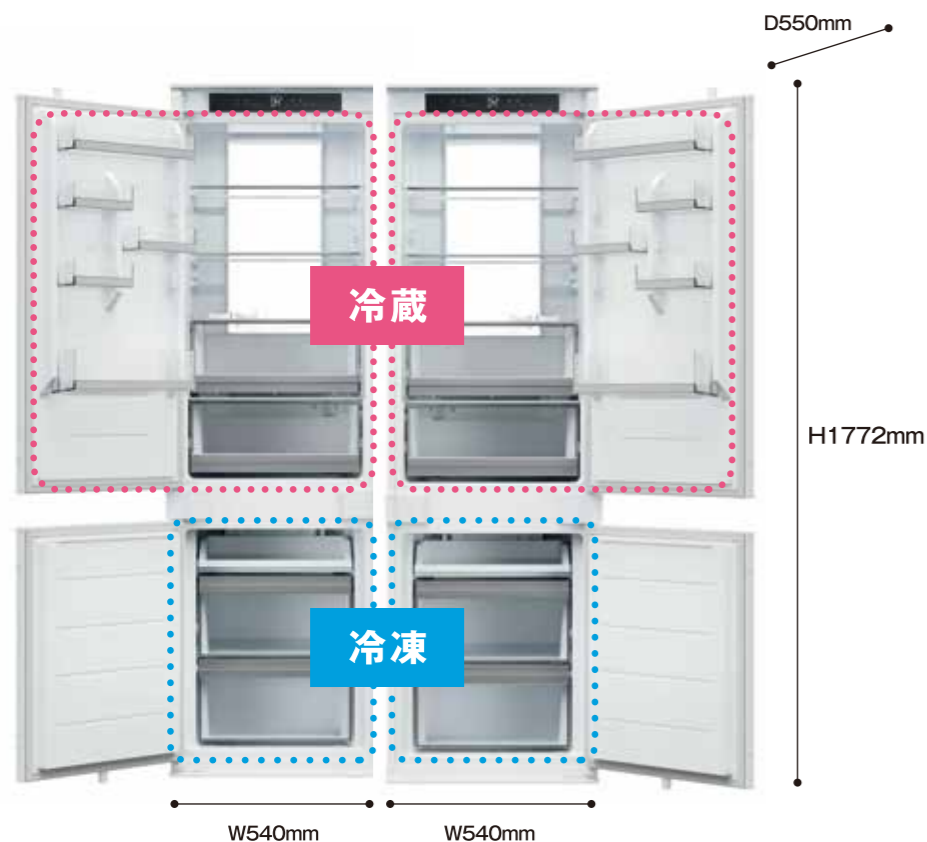

組み込まれたビルトイン冷凍冷蔵庫は、キャビネットと統一された扉面材で“ノイズレス”な空間を演出。使いやすく、デザイン性のあるハンドル仕様。4~5人家族のまとめ買いに嬉しい502ℓ大容量冷凍冷蔵庫です。

大容量
502ℓ

2 6段引出し(食器類)

スプーンや箸、様々なサイズの食器を分類して収納できます。お気に入りの皿やグラスも引出しに使いやすく並べて収納。

3 2段引出し(ストック)

下部の深型引出しには、ペットボトル*や大型のストック品をすっきり収納。かさばる日用品や食品のまとめ買いにも対応します。

*ペットボトル 500ml: 約40本
2ℓ: 約12本
収納目安

4 ゴミ箱収納

置き場所に困りがちなゴミ箱も、引出しで収納。仕切りバーとクリップを組み合わせることで様々な分別パターンが出来ます。

5 幅広の蒸気排出ユニット

自動で蒸気を排出する機能付きユニットは、現行より150mm幅広の870mmワイド。ポットを取り出したり炊飯器を使うときはスライドカウンターを引き出し、手元で作業できます

6 収納(パントリー)

キッチン周りのストック品を集約できるパントリー収納。奥行560mmの大容量設計により、スッキリとした見た目と高い収納力を両立しています。

安心のロック機構(耐震ラッチ)

扉を開けるときは軽くプッシュ。地震の際に扉が開くのを防ぎ、収納物が飛び出さないようにするロック機構。

※掲載されている写真はイメージです。

YAMADA

YAMADA HOMES

ビルトイン冷凍冷蔵庫 仕様

省エネ性能(1台あたり)

※年間消費電力量は、JIS C 9801-3(2015年)で決められた測定方法と計算方法において得られた値を表示しています。

冷蔵

冷蔵室内を明るく照らす「パネルライト」

背面に設置した「パネルライト」は冷蔵室内を広く明るく照らし、食品を美しく引き立て、冷蔵室の扉を開けるたびに楽しさが広がります。LEDとクリアガラストレイで、下から上まで明るく見やすい仕様です。

野菜を新鮮に保存できる「湿度調整フィルター」