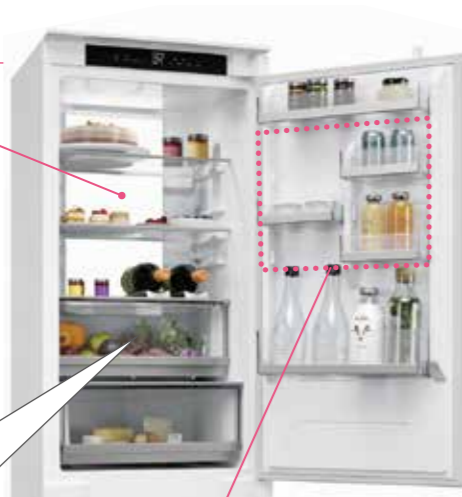

組み込まれたビルトイン冷凍冷蔵庫は、キャビネットと統一された扉面材で“ノイズレス”な空間を演出。使いやすく、デザイン性のあるハンドル仕様。4~5人家族のまとめ買いに嬉しい502ℓ大容量冷凍冷蔵庫です。

大容量
502ℓ

2 6段引出し(食器類)

スプーンや箸、様々なサイズの食器を分類して収納できます。お気に入りの皿やグラスも引出しに使いやすく並べて収納。

3 2段引出し(ストック)

下部の深型引出しには、ペットボトル*や大型のストック品をすっきり収納。かさばる日用品や食品のまとめ買いにも対応します。

※年間消費電力量は、JIS C 9801-3(2015年)で決められた測定方法と計算方法において得られた値を表示しています。

冷蔵

冷蔵室内を明るく照らす「パネルライト」

背面に設置した「パネルライト」は冷蔵室内を広く明るく照らし、食品を美しく引き立て、冷蔵室の扉を開けるたびに楽しさが広がります。LEDとクリアガラストレイで、下から上まで明るく見やすい仕様です。

野菜を新鮮に保存できる「湿度調整フィルター」

冷蔵室内の野菜ケース上部には、野菜の保存に適した湿度を保つ湿度調整フィルターを装備。高湿時には過剰な湿気を放出※して結露や水腐れを抑制し、乾燥時にはケース内の湿気を逃がさずうおいをキープします。

※フィルターに含まれるセルロースは、高湿時に水蒸気の透過率が上昇します。

フレキシブルに変えられる「ドアポケット」

収納する食品や容器の高さに合わせ、使い分け・付け替えができる仕様。

冷凍

まとめ買いに便利な「ジャイアントフリーザー」

まとめ買いも安心な大容量146ℓ(2台分)のジャイアントフリーザーを装備。下2段が見やすいクリアバスケット、上段がアイスクリームなど高さの低い食材が保存しやすいトレイ設計の3段引出し式です。バスケットが大きく手前に引き出せるので、奥までしっかり見えて整理整頓がしやすく、サッと取り出せます。

付属品 (2台分)

30個用製氷皿セット 6個用卵ケース × 4個 × 2個

<冷凍室最上段に収納>

<ドアラックに収納>