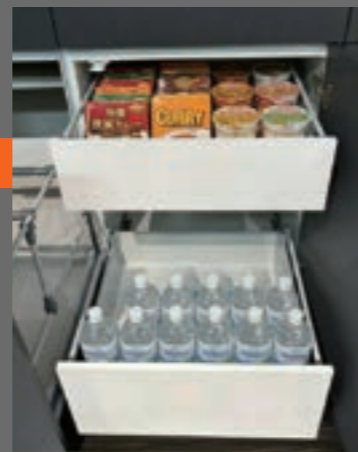

<別紙>
NEW

冷蔵庫もビルトインでノイズレスな佇まい

Kitchen **Wall Cabi NEO**

キッチンウォールキャビネオ (ビルトイン冷凍冷蔵庫付)

憧れのビルトインスタイルを、もっと身近に

生活感の出やすいキッチンで、洗練されたインテリアへと昇華させるビルトイン冷凍冷蔵庫付キャビネット。従来に比べワイドになった扉レイアウトが壁面とフラットに一体化し高級感のある空間を演出します。

1 ビルトイン大容量冷凍冷蔵庫

組み込まれたビルトイン冷凍冷蔵庫は、キャビネットと統一された扉面材で“ノイズレス”な空間を演出。使いやすく、デザイン性のあるハンドル仕様。4~5人家族のまとめ買いに嬉しい502ℓ大容量冷凍冷蔵庫です。

大容量
502ℓ

2 6段引出し(食器類)

スプーンや箸、様々なサイズの食器を分類して収納できます。お気に入りのお皿やグラスも引出しに使いやすく並べて収納。

4 ゴミ箱収納

置き場所に困りがちなゴミ箱も、引出しで収納。仕切りバーとクリップを組み合わせることで様々な分別パターンが出来ます。

3 2段引出し(ストック)

下部の深型引出しには、ペットボトル*や大型のストック品をすっきり収納。かさばる日用品や食品のまとめ買いにも対応します。

*ペットボトル 500ml: 約40本
収納目安 2ℓ: 約12本

5 幅広の蒸気排出ユニット

自動で蒸気を排出する機能付きユニットは、現行より150mm幅広の870mmワイド。ポットを取り出したり炊飯器を使うときはスライドカウンターを引き出し、手元で作業できます

6 収納(パントリー)

キッチン周りのストック品を集約できるパントリー収納。奥行560mmの大容量設計により、スッキリとした見た目と高い収納力を両立しています。

安心のロック機構(耐震ラッチ)

扉を開けるときは軽くプッシュ。地震の際に扉が開くのを防ぎ、収納物が飛び出さないようにするロック機構。

※掲載されている写真はイメージです。

HINOKIYA

ビルトイン冷凍冷蔵庫 仕様

省エネ性能(1台あたり)