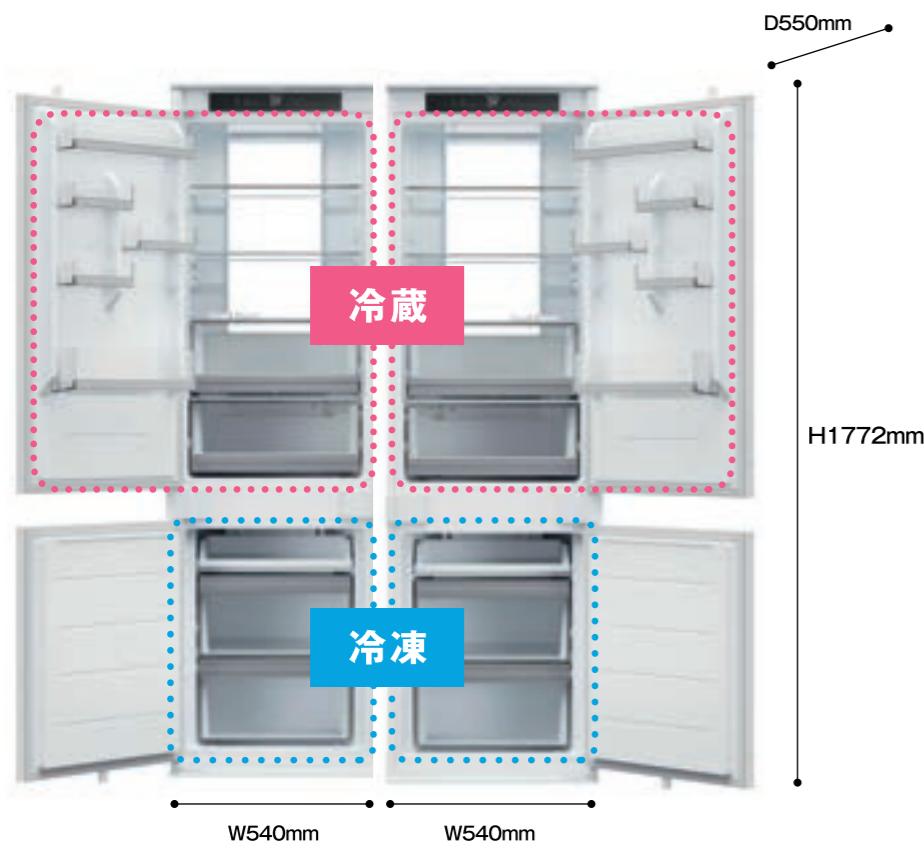

組み込まれたビルトイン冷凍冷蔵庫は、キャビネットと統一された扉面材で“ノイズレス”な空間を演出。使いやすく、デザイン性のあるハンドル仕様。4~5人家族のまとめ買いに嬉しい502ℓ大容量冷凍冷蔵庫です。

大容量
502ℓ

2 6段引出し(食器類)

スプーンや箸、様々なサイズの食器を分類して収納できます。お気に入りのお皿やグラスも引出しに使いやすく並べて収納。

4 ゴミ箱収納

置き場所に困りがちなゴミ箱も、引出しで収納。仕切りバーとクリップを組み合わせることで様々な分別パターンが出来ます。

3 2段引出し(ストック)

下部の深型引出しには、ペットボトル*や大型のストック品をすっきり収納。かさばる日用品や食品のまとめ買いにも対応します。

*ペットボトル 500ml: 約40本
収納目安 2ℓ: 約12本

5 幅広の蒸気排出ユニット

自動で蒸気を排出する機能付きユニットは、現行より150mm幅広の870mmワイド。ポットを取り出したり炊飯器を使うときはスライドカウンターを引き出し、手元で作業できます

6 収納(パントリー)

キッチン周りのストック品を集約できるパントリー収納。奥行560mmの大容量設計により、スッキリとした見た目と高い収納力を両立しています。

安心のロック機構(耐震ラッチ)

扉を開けるときは軽くプッシュ。地震の際に扉が開くのを防ぎ、収納物が飛び出さないようにするロック機構。

※掲載されている写真はイメージです。

HINOKIYA

ビルトイン冷凍冷蔵庫 仕様

省エネ性能(1台あたり)

※年間消費電力量は、JIS C 9801-3(2015年)で決められた測定方法と計算方法において得られた値を表示しています。

冷蔵

冷蔵室内を明るく照らす「パネルライト」

背面に設置した「パネルライト」は冷蔵室内を広く明るく照らし、食品を美しく引き立て、冷蔵室の扉を開けるたびに楽しさが広がります。LEDとクリアガラストレイで、下から上まで明るく見やすい仕様です。

野菜を新鮮に保存できる「湿度調整フィルター」