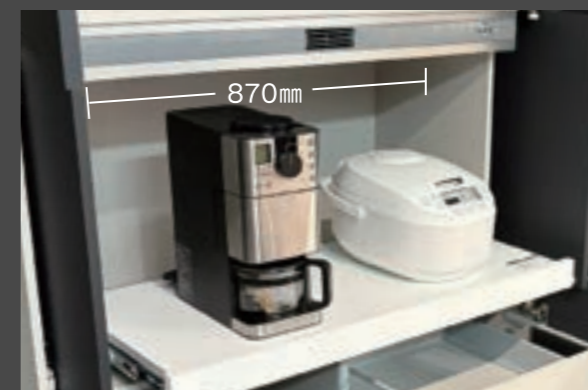

<別紙>
NEW

冷蔵庫もビルトインでノイズレスな佇まい

Kitchen **Wall Cabi NEO**

キッチンウォールキャビネオ (ビルトイン冷凍冷蔵庫付)

憧れのビルトインスタイルを、もっと身近に

生活感の出やすいキッチンで、洗練されたインテリアへと昇華させるビルトイン冷凍冷蔵庫付キャビネット。従来に比べワイドになった扉レイアウトが壁面とフラットに一体化し高級感のある空間を演出します。

1 ビルトイン大容量冷凍冷蔵庫

組み込まれたビルトイン冷凍冷蔵庫は、キャビネットと統一された扉面材で“ノイズレス”な空間を演出。使いやすく、デザイン性のあるハンドル仕様。4~5人家族のまとめ買いに嬉しい502ℓ大容量冷凍冷蔵庫です。

大容量
502ℓ

2 6段引出し(食器類)

スプーンや箸、様々なサイズの食器を分類して収納できます。お気に入りのお皿やグラスも引出しに使いやすく並べて収納。

4 ゴミ箱収納

置き場所に困りがちなゴミ箱も、引出しで収納。仕切りバーとクリップを組み合わせることで様々な分別パターンが出来ます。

3 2段引出し(ストック)

下部の深型引出しには、ペットボトル*や大型のストック品をすっきり収納。かさばる日用品や食品のまとめ買いにも対応します。

*ペットボトル 500ml: 約40本
収納目安 2ℓ: 約12本

5 幅広の蒸気排出ユニット

自動で蒸気を排出する機能付きユニットは、現行より150mm幅広の870mmワイド。ポットを取り出したり炊飯器を使うときはスライドカウンターを引き出し、手元で作業できます

6 収納(パントリー)

キッチン周りのストック品を集約できるパントリー収納。奥行560mmの大容量設計により、スッキリとした見た目と高い収納力を両立しています。

安心のロック機構(耐震ラッチ)

扉を開けるときは軽くプッシュ。地震の際に扉が開くのを防ぎ、収納物が飛び出さないようにするロック機構。

※掲載されている写真はイメージです。

HINOKIYA

ビルトイン冷凍冷蔵庫 仕様

省エネ性能(1台あたり)