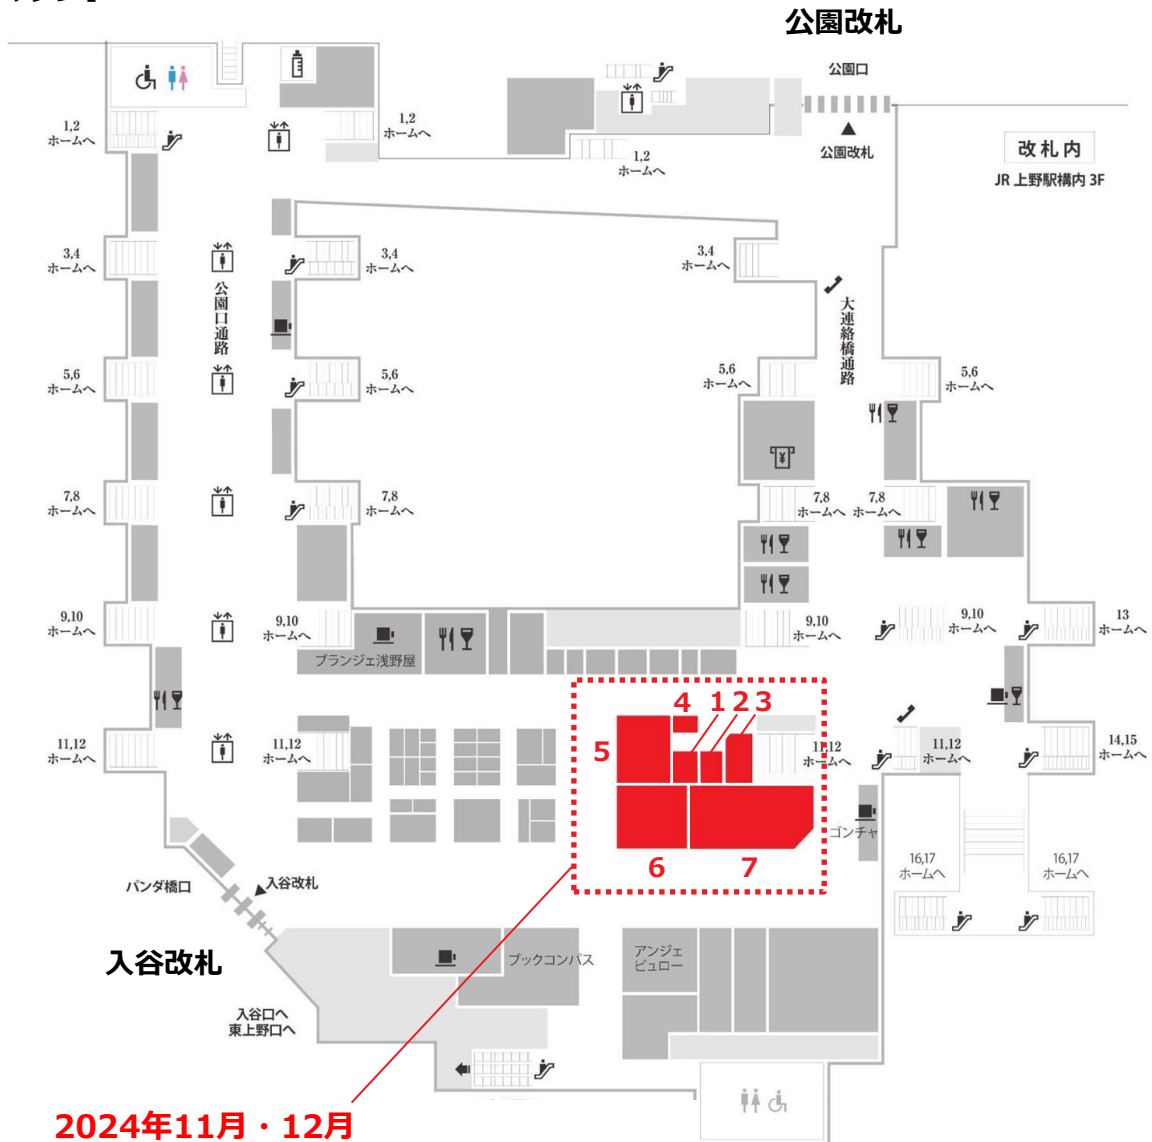

【フロアマップ】 JR上野駅改札内3階

**2024年11月・12月
リニューアル・新ショップオープンエリア**

1. 1 アヴァン
2. 2 ベンズクッキーズ
3. 3 クラマエカヌレ
4. 4 をかし ひつじや
5. 5 ハナガタヤ
6. 6 中川政七商店
7. 7 ユニクロ