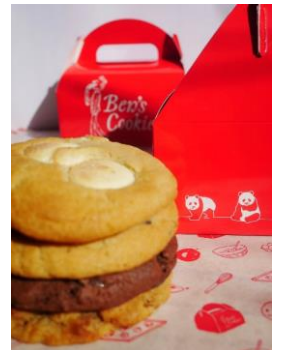

### Ben's Box パンダパッケージ

1箱 (7枚入) 1,850円

人気のベンズボックスが、エキキュート上野限定の「パンダ柄」で登場！ここでしか手に入らないキュートなパンダを、焼きたてクッキーと一緒に連れて帰ってあげてください。焼きたての香りが広がるクッキーが、5枚のお値段で7枚入り。お得でかわいいセットです。

**NEW**

**エキキュート上野限定**