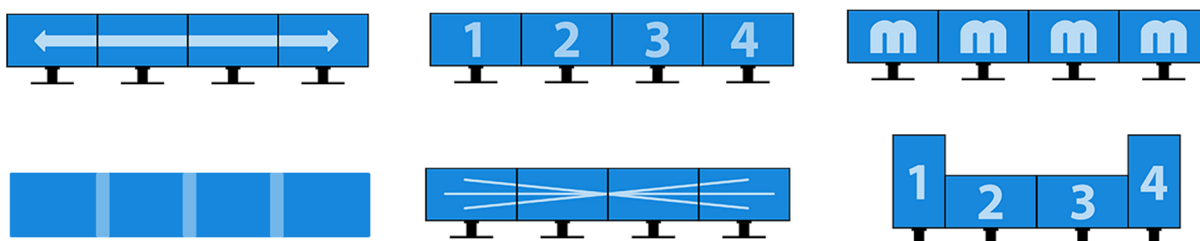

PCIe 4.0 x16 シングルスロット／ロープロファイル対応

PCIe 4.0 x16 シングルスロットに対応し、コンパクトに設計されています。さらに今回発売する『LUMA-A310』と『LUMA-A310F』はともにロープロファイルサイズに対応しており、省スペースを実現します。

簡単にマルチディスプレイを構築できる無償ソフトウェア「PowerDesk」

無償の専用ソフトウェア「PowerDesk for LUMA Series」で簡単にマルチディスプレイ設定が行えます。伸張表示、独立表示、クローン表示、エッジオーバーラップ、ベゼルマネジメント、ポートレート表示、EDID マネージメントなど、さまざまな設定が可能です。

ラインナップと今後の発売予定

今回発売の『LUMA-A310』・『LUMA-A310F』の他、6GB メモリ搭載の『LUMA-A380』も後日発売予定です。さらに、IP ベースでビデオウォールを実現する『LUMA Pro シリーズ』も発売を予定しています。

製品名	LUMA-A310 NEW (型番：LUMA-A310)	LUMA-A310F NEW (型番：LUMA-A310F)	LUMA-A380 発売日未定 (型番：LUMA-A380)
製品画像			
対応バス	PCIe 4.0 x16	PCIe 4.0 x16	PCIe 4.0 x16
ビデオ出力数	4	4	4
コネクタ形状	Mini DisplayPort 2.1×4※	Mini DisplayPort 2.1×4※	DisplayPort 2.1×4
最大解像度	8K@60Hz または 5K/4K@120Hz x 2 系統、5K/4K@60Hz x 4 系統		
メモリー	4GB GDDR6	4GB GDDR6	6GB GDDR6
フォームファクター	ロープロファイル シングルスロット	ロープロファイル シングルスロット	フルハイト シングルスロット

※オプション品として、Mini DisplayPort→DisplayPort 変換ケーブル、Mini DisplayPort ケーブル固定金具もございます。

1976年に創業し、本社はカナダ・モントリオール在。ストリーミング製品、KVM 製品、グラフィックボード等多彩なラインナップを提供し、オフィスユースから放送、医療、金融、サイネージなど幅広い分野で採用されています。

お問合せ先

ジャパンマテリアル株式会社 グラフィックソリューション事業部 グラフィックソリューション部
〒102-0082 東京都千代田区一番町5-3 アトラスビル4階

E-mail: sales-IT@j-material.jp URL: <https://jmgps.jp/> (グラフィックソリューション部専用 HP)

※当事業部では、従業員の在宅勤務を実施しております。お問い合わせはメールまたはWEBサイトのお問い合わせフォームよりお願いいたします。お手数をおかけいたしますが、何卒よろしくお願い申し上げます。

※記載されている事柄は、予告無しに変更される場合があります。※記載された商品名は各社の商標または、登録商標です。