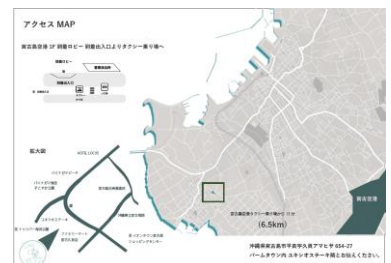

### ●ころころマスコット（宮古島Ver）

シロクマくん・パンダくん・ペンギンさん・グリーズリーさん 各1,320円（税込）  
まるまるとした姿が可愛いマスコット。アロハ柄衣装に身を包んで寝そべるキャラクターたちの姿は、宮古島のゆったりとした時間を思い出させてくれます。

## しろくまカフェ オリジナルメニュー紹介（一例）

高田馬場店時代から皆様に愛されてきたオリジナルメニューが、宮古島でも引き続き楽しめます。19時以降はバー営業になり、アルコールの提供もいたします。

シロクマくんのよくばりプレート  
1,600円（税込）

パンダくんハヤシライス  
1,400円（税込）

グリーズリーカツカレーサンド  
1,600円（税込）

## オープン概要

所在地 : 沖縄県宮古島市平良字久貝アマヒサ654-27

オープン日 : 2021年7月18日（日）

営業時間 : 7:00~22:00(フードL.O 18:00)  
※19:00~22:00 バー営業

定休日 : 年中無休（年末年始を除く）  
※営業時間、定休日は新型コロナウイルス感染予防措置として変更の可能性有