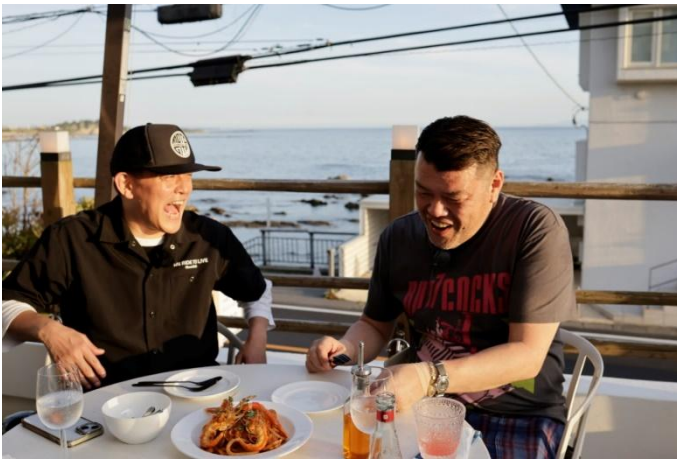

記念すべき第1回のゲストはバイカーとしても知られる井戸田潤（スピードワゴン）。彼が提案する素敵なパスタが食べられるツーリング先とは？さらに、くっきー！はカスタムショップでほしかったアイテムを発見！！果たしてパーツのお値段は？

フジテレビONE視聴者に新たな趣味を提案する、バイク愛炸裂の新番組をお楽しみに。

バイクメ〜ン★

■ 番組概要

番組タイトル：『野性爆弾くっきー！のバイクメ〜ン』
放送日時：6月13日（土）22時～23時（予定）
放送チャンネル：フジテレビONE スポーツ・バラエティ
配信チャンネル：フジテレビONEsmart

※J:COMなどの配信サービスでも視聴可能

出演：くっきー！（野性爆弾）：トライアンフ ボンネビル（650cc）
井戸田潤（スピードワゴン）：ホンダ CB1100
ナレーション：ロッキー（野性爆弾）

■ コメント

くっきー！（野性爆弾）

「御バイクでブンブンの先にある御バイクならではのショップ御シャップandトーク御トークの群々。
極のアダルティーな御時間をご堪能ください❤️」

番組URL：<https://otn.fujitv.co.jp/b_hp/926200104.html>