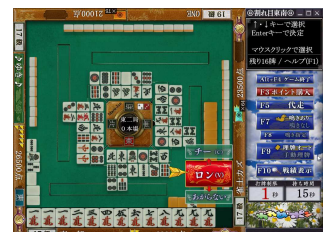

風間杜夫

児嶋一哉(アンジャッシュ)

坂上忍

萩原聖人

■伝説の番組「われポン」復活！

「われポン」は、腕自慢の芸能人雀士4名が熾烈な戦いを繰り広げ、NO.1を決定する麻雀バラエティ番組です。割れ目、ぶっとび、アリアリ、といった超過激なルールを採用し、地上波にて1995年から65回放送されてきました。今回は、その魅力そのままに、CS放送にステージを移して復活します。

復活第一弾では、これまで放送された中でも最強を誇る芸能人雀士の風間杜夫(過去優勝6回)、アンジャッシュ児嶋一哉(過去優勝1回)、坂上忍(過去優勝5回)、萩原聖人(過去優勝6回)(五十音順)が出場し真の王者を決定します。

新コーナー「バビィに聞け！」では、短い発言(つぶやき)を大勢の人々で共有するミニブログのサービス「イマつぶ」で、視聴者の方から寄せられた質問に、馬場祐一プロが回答していきます。ケータイ公式サイトでの視聴者予想投票では、おなじみの「全自動麻雀卓プレゼント」も実施予定です。

放送終了後は、フジテレビの動画配信サービス「フジテレビ On Demand」において、特典映像を加えて配信いたします。

■「われポン」の緊張感とルールを再現した「われポン オンライン」

「われポン オンライン」は、「われポン」の特徴である緊張感とルールをオンラインゲームとして再現し、画面の美しさやレベルの高い対局に定評のある「Maru-Jan」にて、提供いたします。

8月9日(火)より、ゲーム内に「割れ目ルール」で対局ができる「われめ DE ポン卓」を設置。

同時に、われめ DE ポン卓での成績を競う月間イベント「われポン杯」を開催し、第1回大会の入賞者には、われめ DE ポン関連グッズなどの賞品も贈呈する予定です。