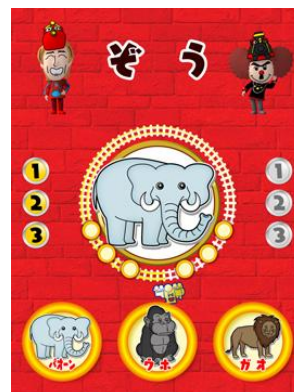

「おやこであそぼう めちゃギントン」アプリ画面
※画面は開発中のものです