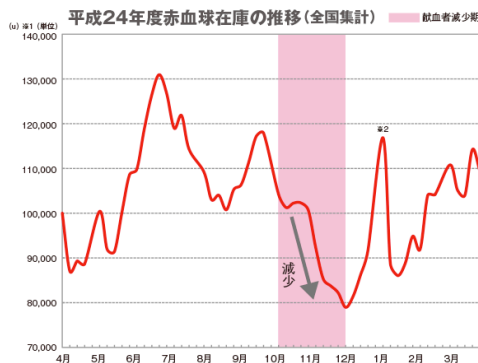

■中川翔子さんと5名の人気漫画家描き下ろし『2014プレミアムカレンダー』

10月7日(月)より、東京都内の全献血会場で、WEBサイトよりロゴをプリントアウトするか、携帯電話の画面に表示させ職員に提示し、かつ、400mL献血にご協力いただく方先着5,000名様に、漫画家の井浦 秀夫さん(弁護士のくず)、板垣 恵介さん(グラップラー刃牙)、倉田 真由美さん(だめんず・うぉ〜か〜)、藤沢 とおるさん(GTO)、三田 紀房さん(ドラゴン桜)、さらに、中川 翔子さんが今回のイベントのために描き下ろした『2014プレミアムカレンダー』をプレゼントします。

応募方法、イベントの概要や詳細につきましては下記概要及びURLにてご確認ください。

『献血しよう! 2013 in TOKYO』URL <http://kenketsu-shiyou.com/>

例年10月~12月の秋冬期間は、血液製剤の在庫数が減少傾向になります。

しかし、年間を通して血液の需要はほぼ一定であるため、この時期の献血へのより一層のご協力をお願いしています。そこで2013年のこの期間、東京都赤十字血液センターは東京都との共催で『献血しよう! 2013 in TOKYO』を実施いたします。