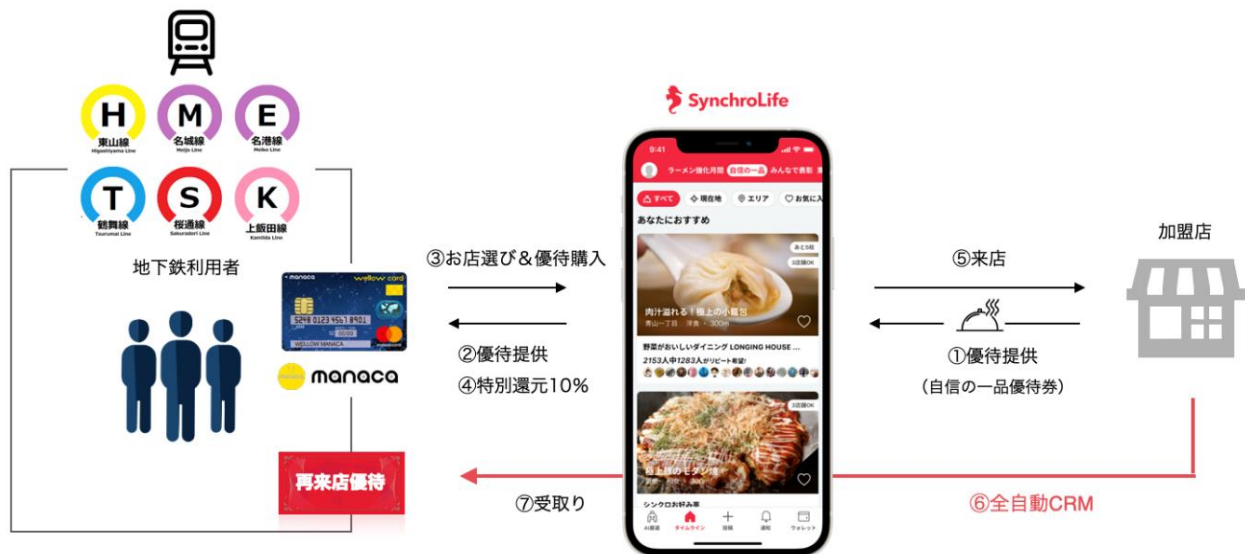

名古屋市営地下鉄マナカのオートチャージができる唯一のカード 「ウィローカード」×グルメSNS「シンクロライフ」 ～ウィローカード会員向けに新たなグルメ優待サービスの提供を開始～

株式会社オリエントコーポレーション(本社:東京都千代田区、代表取締役社長:飯盛 徹夫、以下:オリコ)は、トークンエコノミー型グルメ SNS「シンクロライフ」を運営する株式会社 GINKAN(本社:東京都千代田区、代表取締役 CEO:神谷 知愛、以下「GINKAN」)と、株式会社名古屋交通開発機構(本社:愛知県名古屋市、代表取締役社長:青木 康邦)と提携し、名古屋市営地下鉄の自動改札機で「マナカ」のオートチャージができる唯一のクレジットカード「wellow card/wellow card manaca」(以下、ウィローカード)会員向けに、新たなグルメ優待サービスの提供、および飲食店支援の展開を2022年夏より開始いたします。資本業務提携を結んでいるオリコとGINKANによる、初めての協業となります。

「シンクロライフ」は、食いしん坊たちが本当に美味しいお店を炙り出す、世界基準のグルメ SNS と世界初の Eat to earn を搭載したトークンエコノミー型グルメ SNS です。AI が口コミを分析して個人の趣味嗜好に合ったお店をレコメンドすることで、ユーザーは最速でコスパの良いお店が見つかる新しい飲食店開拓サービスです。

今般の提携を通じて、ウィローカード会員のお客さまは、「シンクロライフ」が一部会員限定で提供する事前購入型の「自信の一品優待券」を常時ご利用いただけます。加えて「自信の一品優待券」の購入代金をウィローカードで決済することで10%(通常の10倍)のシンクロポイント還元が受けられます。2022年夏から開始するこの新たなサービスにより、名古屋市営地下鉄利用者と、沿線の飲食店との出会いも創造してまいります。