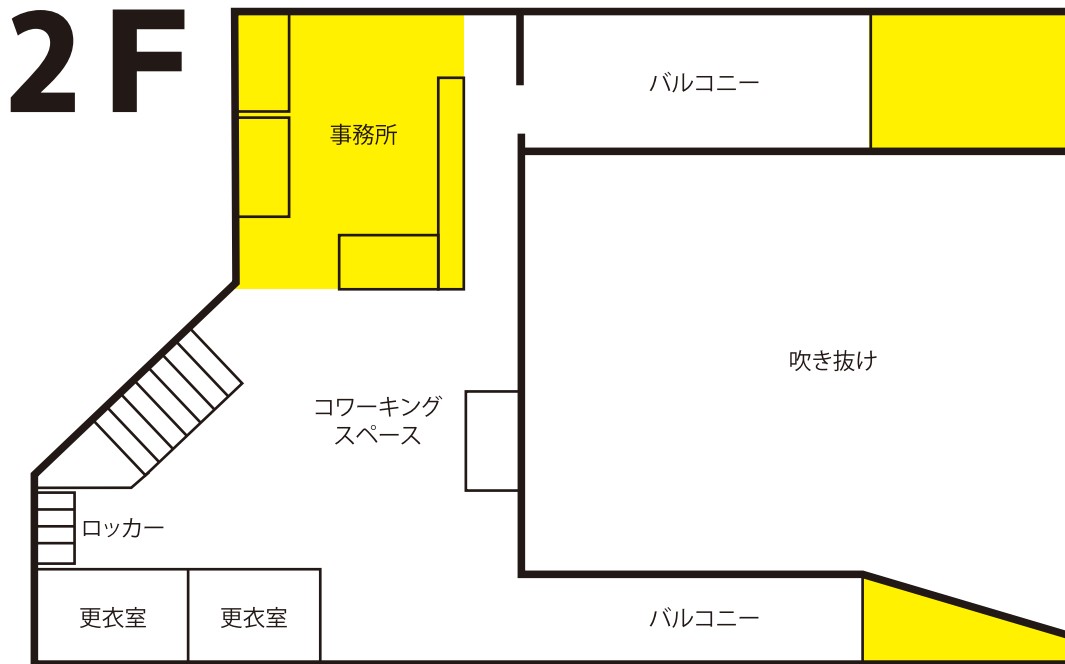

俯瞰で見たリング。

スタジオ奥からのリング。

シャワールームは1階に設置してあります。

シャッターを開放した状態。2階が事務所スペースとなります。  
2階の窓からもリングを見ることが可能です。

ロッカーと控え室(フィッティングルーム)は2部屋完備。

バルコニーでの1枚(椿ReINGz所属プリティ太田選手)

コワーキングスペースから、バルコニーへと行くことができます。  
俯瞰撮影なども可能です。

 立ち入り禁止エリア