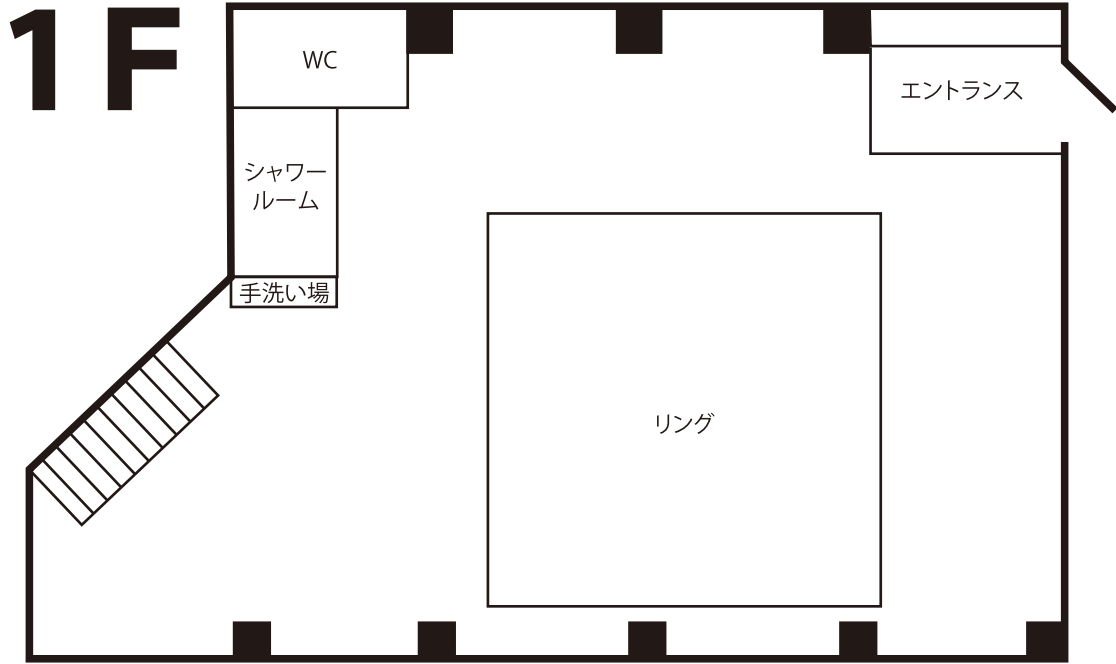

俯瞰で見たリング。

スタジオ奥からのリング。

シャワールームは1階に設置してあります。

シャッターを開放した状態。2階が事務所スペースとなります。  
2階の窓からもリングを見ることが可能です。

ロッカーと控え室(フィッティングルーム)は2部屋完備。

バルコニーでの1枚(椿ReINGz所属プリティ太田選手)

コワーキングスペースから、バルコニーへと行くことができます。  
俯瞰撮影なども可能です。

 立ち入り禁止エリア