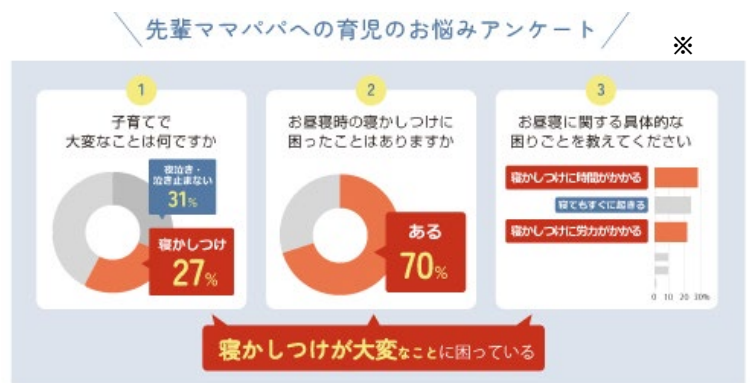

PRESS RELEASE

報道関係者各位

2024年8月8日
株式会社 リッチェル

ラクに寝かしつけができる「スヤリー」。 バウンサーからそのまま理想の眠りへ

2024年8月中旬より全国のベビー専門店にて順次販売開始。

株式会社リッチェル（本社：富山県富山市、代表取締役社長：江本 千之）のベビー用品部門は、お子様の月齢や成長に応じて一時的なお昼寝、あやしの2通りの使い方ができるバウンサー「スヤリー」を2024年8月中旬より、全国のベビー専門店などで順次販売を開始いたします。

「スヤリー」は“お昼寝時赤ちゃんを抱っこからおろせない”、“せっかく寝かしつけてもすぐに起きてしまう”というママ・パパの困りごとから生まれました。実際に育児中のママ・パパにアンケートを取ったところ、約7割以上のママ・パパが、「お昼寝時の寝かしつけに困ったことがある」と回答しています。※リッチェル調べ 「スヤリー」はその様な困りごとを解決し、ねんねのための理想の空間づくりができるアイテムです。

リクライニング機能付きで、シートをフラットにできます。おしりが沈み込むシート形状で、まんまるねんねの形となり快適な寝心地空間を提供します。また、足元までしっかり隠れる大きな幌付きで、暗くすることが難しい日中のリビングでも暗がりを作ることができ、眠りを邪魔しません。「スヤリー」はお昼寝の寝かしつけにはもちろん、バウンサーとしてのあやし機能も備えており、育児を頑張るママ・パパをサポートします。