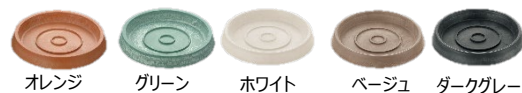

■ 室内向け受皿

ストライプポット、バルカボールと
組み合わせて使えます。

ポタニー プレート 10 型/12 型/15 型

価格：10 型/¥176(税込)、12 型/¥209(税込)
15 型/¥242 (税込)
サイズ：10 型/φ10.5×1.5H (cm)
12 型/φ12.5×1.6H (cm)
15 型/φ15.3×1.8H (cm)

商品詳細は下記 URL よりご確認ください。

<https://www.richell.co.jp/page/gardening/botanylp/>

株式会社リッチェル 939-0592 富山県富山市水橋桜木 136 www.richell.co.jp

報道関係の方>>広報窓口TEL:(076)478-2186 FAX:(076)478-2259 MAIL:Richell-info1Mailbox@richell.jp

消費者の方>>お客様相談室TEL:(076)478-2957