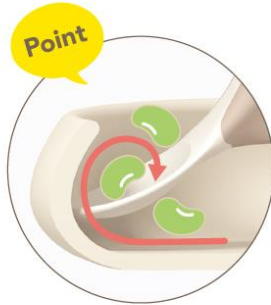

赤ちゃんの食事では、食器をひっくり返したり、上手にすくえず食べこぼしをしたりといった悩みが多く、ママパパにとっても赤ちゃんにとってもストレスになることがあります。リッチェルのトライ シリコン食器はそんなお悩みに応えた安心して食事ができるアイテムを取り揃えています。すくいやすいシリコンプレート・すくいやすいシリコンボウルは、食器と一体化した吸盤付きなので、ひっくり返しやズレの心配がなく安定して食事ができることに加え、食器のへりが内反り形状で食材を深めのポケットでしっかりすくい上げができ、赤ちゃんの「自分でできた！」という成功体験を実現します。離乳食小分けシリコンカップセット(フタ付)は、離乳食の保存、レンジ解凍、食べ与えまでこれ一つで多用途に使えます。手づかみ時期になれば、すくいやすいシリコンプレートと組み合わせることで仕切りや小鉢として長く使用できます。

### すくいやすいカタチ

深めのポケットで  
しっかりキャッチ

※イラストはイメージです。

どの向きで使っても  
すくいやすい四隅のへり