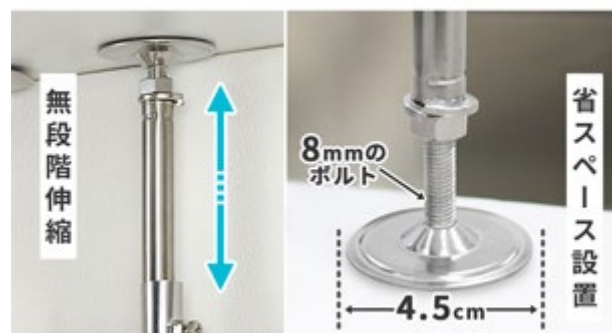

一番使いやすい突っ張り水切りを目指して！  
「流れる引っ掛け突っ張り水切り」が新登場。

株式会社ビーワーススタイルは、新潟県三条市で金属加工商品をはじめとした様々な家庭用品を、企画・販売しています。省スペースで多機能+設置簡単な「流れる引っ掛け突っ張り水切り」を、2022年11月16日(水)に発売致しました。

〈 流れる引っ掛け突っ張り水切りの特徴 〉

① 省スペース設計で高さ調節可能。

- ・突っ張り式だから、キッチン周りの空きスペースをスッキリ綺麗に有効活用できます。
- ・キッチンに合わせて70cm~110cmの高さで設置可能。
- ・無段階伸縮なのでmm単位で調節可能です。

## ③ 水捨て不要のトレイ。

- ・トレイに溜まった水が、トレイの傾斜とボールチェーンを伝って自然にシンクへ流れていくので、水捨ての手間が省けます。

## ④ シンク横にも設置可能。

- ・省スペースでスリムな設計なので、シンク横でもスッキリ設置できます。

### 〈 商品詳細 〉

- ◆商品名 流れる引っ掛け突っ張り水切り
- ◆型番 SB-130058
- ◆サイズ (約) W395×D230×H700~1100mm(付属品含まず)
- ◆価格 ¥ 9,999 (税込) \*2022年11月16日現在\*
- ◆材質 本体、トレイ / 18-0 ステンレス  
バスケット / 18-8 ステンレス  
箸立て、包丁入れ / ポリプロピレン
- ◆耐荷重 水切りバスケット 1個あたり(約)3kg
- ◆原産国 日本製