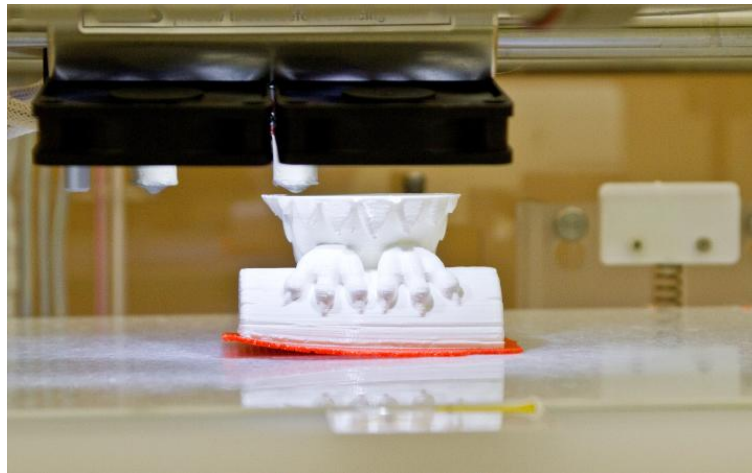

報道関係者各位

平成 26 年 11 月 28 日  
株式会社オフィス 2 4

オフィス 24 スタジオで、あなたのアイデアを形に、自分だけの 3D プリント体験を  
『Office24 スタジオ/MBE 有楽町駅前店』オープン

オフィスコンビニを全国に展開する株式会社オフィス 2 4（本社：東京都新宿区、代表取締役 吉江 秀馨、以下オフィス 2 4）は、3D プリントサービスの第 2 号店となる『Office24 スタジオ/ MBE 有楽町駅前店』を 12 月 8 日（月）にオープンします。

※3D プリントセルフサービス機での出力の様子

オフィス 2 4 は、オフィスコンビニを全国主要都市に 6 店舗の直営店を運営しており、ビジネスに必要な文具や印刷、3D プリントなどのサービスを提供しております。

今回、新たにオープンする『Office24 スタジオ/MBE 有楽町駅前店』は、西新宿店に続く 3D プリントサービスの第 2 号店としてリニューアルオープンをいたします。

『Office24 スタジオ/MBE 有楽町駅前店』では、タッチパネルにて簡単に操作が可能な 3D プリントセルフサービス機を 2 台常備しており、お客様ご本人にてバスケットボールサイズまでの 3D プリントをオリジナル作成できます。また、CAD や CG などで作成するハイエンドな造形品や、その他 3D プリントに関するサービス全般につきまして受付・相談を承っております。これを期に、自分だけの 3D プリント作品を是非ご体験ください。皆様のご来店をお待ちしております。

以上

※時間チャージで出力・加工ができるセルフコーナーが併設（写真は西新宿店）