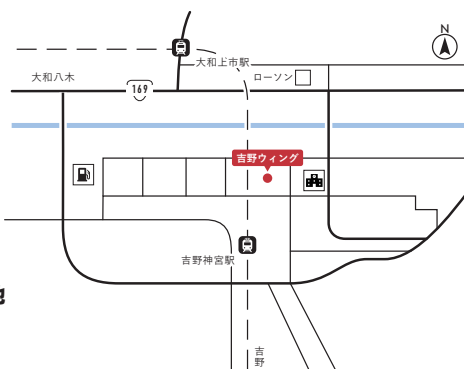

2021

第1回 10.15(金) 伐採見学ツアー+木工作家展示会

第2回 11.6(土) - 11.7(日) 手刻み / 建て方実演他

2022

第3回 2.9(水) 木工作家展示会

第4回 3.11(金) パネル工法上映会

YOSHINO WING

イベントの見どころ