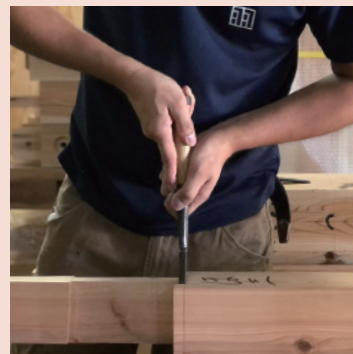

イベントの見どころ

第1回
10.15(金)

伐採見学
ツアー
+
木工作家
展示会

- 9:30 ● 吉野奥山伐採見学ツアー
  (20名限定/申込は下記QRから)
- 10:00 ○ 木工作家展示会 ~16:00
- 10:30 ○ 吉野材見学ツアー①(商談会)
  (吉野材センター内)
- 14:00 ○ 吉野材見学ツアー②(商談会)
  (吉野材センター内)
- 16:00 ●

伐採ツアー参加はQRコードより
(お電話でも申し込み可)
20名限定

吉野杉、吉野桧が育まれる奥山、吉野林業のストーリーをご理解いただくための「伐採見学ツアー」を開催します。また、地元奈良県の木工作家が、吉野材製品、吉野の地で作られた創作家具を展示し、吉野材を活用した「住まいの空間」を提案いたします。

木工品展示会場
<木のまち推進室>
奈良県吉野郡吉野町上市2294番地1

第2回
11.6(土)

手刻み
建て方
実演

- 10:00 ● 建て方実演 羽根建築工房 (1時間程度 / 随時見学可)
- 11:30 ○ 吉野材見学ツアー①(商談会)
- 13:30 ○ 建て方実演 仲谷建設 (1時間程度 / 随時見学可)
- 14:30 ○ 建て方実演 大彦 (1時間程度 / 随時見学可)
- 16:00 ○ 吉野材見学ツアー②(商談会)
- 17:00 ●

手刻みの継承を目的とする集団「手刻み同好会」と協力連携し、吉野材で建てる小さな手刻み小屋「hut to Tekizami」の棟上げをライブ実演。オンライン・オフラインで来場者に手刻み建築の面白さをお伝えします。建築分野の有識者(堀部安嗣氏、山辺豊彦氏、野池政宏氏)によるトークとパネルディスカッションを開催。吉野材、手刻みの価値についてお話を伺います。

11.7(日)

手刻み
建て方実演
+
建築家
トーク

- 10:00 ● 建て方実演 羽根建築工房 (1時間程度 / 随時見学可)
- 11:00 ○ 建て方実演 羽根建築工房 (1時間程度 / 随時見学可)
- 12:30 ○ 吉野材見学ツアー①(商談会)
- 14:00 ○ トーク & ディスカッション「手刻みのこれから」
- 17:00 ○ 吉野材見学ツアー②(商談会)
- 18:00 ●

手刻み同好会へアクセス

第3回
2022年
2.9(水)

木工作家
展示会

- 10:00 ● 木工作家展示会 ~16:00
- 10:30 ○ 吉野材見学ツアー①(商談会)
- 14:00 ○ 吉野材見学ツアー②(商談会)
- 16:00 ●

地元奈良県の木工作家が、吉野材製品、吉野の地で作られた創作家具を展示し、吉野材を活用した「住まいの空間」を提案いたします。

木工品展示会場
<木のまち推進室>
奈良県吉野郡吉野町上市2294番地1

第4回
2022年
3.11(金)

パネル工法
上映会

- 13:00 ● ご挨拶
- 13:20 ○ 「木造大型パネルとは」 ~14:00
- 14:10 ○ 「技術移転の事例紹介」 ~14:45
- 15:15 ○ 商談会
- 16:00 ●

木造大型パネル工法を開発したウッドステーションの塩地社長をお招きし、在来軸組工法との明確な違いや納期、コスト比較によるメリットなど解説と合わせて、建築作業工程を上映します。

YOSHINO WING

お問い合わせ先
〒639-3114 奈良県吉野郡吉野町丹治11番地
吉野ウイング(担当:榎本)
TEL 0746-32-2119

イベント当日の
オンライン配信/最新情報は
公式インスタグラムから