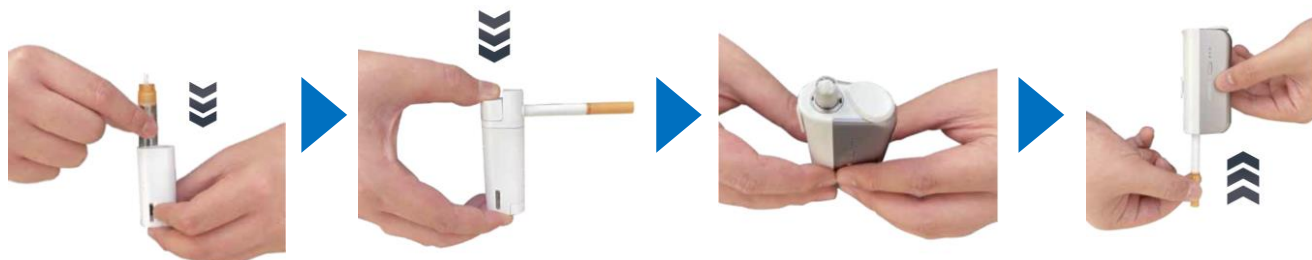

現在のタバコ市場では紙タバコ・加熱式のタバコ・Vapeの3つのカテゴリーがあります。「HIMASU」は、この3つのカテゴリーのどれにも属さない新ジャンルのタバコで、通常の紙タバコをセットして加熱することで、電子タバコに変えることができるアイテムです。

②好きな紙タバコを電子タバコに変換可能！

電子タバコは、専用のカートリッジを使用するため選択の幅が限られ、自分の好きなフレーバーを選べない…という方も多いのではないのでしょうか。HIMASUは、通常の紙タバコをセットして吸うことができるため、色々なタバコを楽しむことができるのが魅力です！

③年間で12万～15万円の節約*！

HIMASUは、1本の紙タバコを3～4回加熱することができます。結果、年間で12～15万円の節約ができ、喫煙者のお財布に優しいのも嬉しいポイント。

*1日550円タバコ代がかかっている場合。具体的な節約額は喫煙状況によって異なります。

使い方

①液体ボトルをホッパーに取り付ける

②タバコに注料駅を加える

③フィルターとノズルを取り付ける

④タバコを挿入して加熱