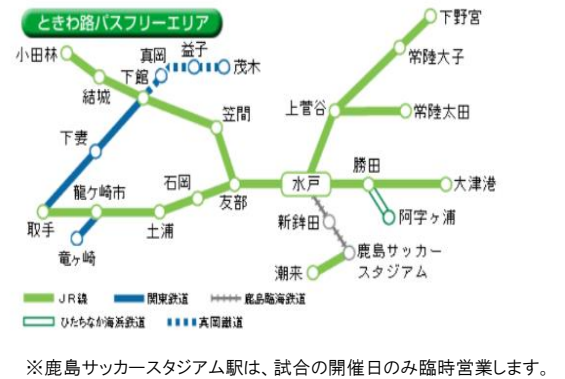

▲ポスターイメージ

4 総選挙実施の流れ

(1) 総選挙概要公開(9/17 より公開)

駅長たちが総選挙で PR する地域の観光素材やスケジュールを総合案内ページで公開します。

(2) 選挙演説・投票(10/1 より投票開始)

・JR 東日本水戸支社公式 Twitter「ムコナの★ちい旅」において、駅長たちが地域の魅力を PR するツイートを展開します。
・お客さまに駅長たちの PR ツイートをご覧いただき、応援したい駅の投票ボタンを押していただきます。
・得票数を基に、トーナメント方式で勝ち上がり「総合グランプリ」を決定します。

(3) 結果発表

12 月中に、総合案内ページ・Twitter 上で総合グランプリの結果を発表します。

(4) トーナメントスケジュール

各駅の立候補内容・トーナメント表は総合案内ページをご覧ください。[駅長総選挙 総合案内ページ](#)⇒

JR 東日本水戸支社公式 Twitter「ムコナの★ちい旅」について

茨城県や福島県浜通りエリアについて、駅社員がおすすめする、知る人ぞ知る観光スポットや、地元の方しか知らない美味しいランチやスイーツがいただけるグルメ情報などを「旅のナビゲーター ムコナ」がご紹介いたします。

〈ユーザー名〉@jre_mito_657 (https://twitter.com/jre_mito_657)

JR 東日本水戸支社
E657 系イメージキャラクター
ムコナくん

〈Twitter 旅のナビゲーター ムコナ〉

「ローカル線に乗って、『ときわ路パス オリジナル鉄カード』を
もらっちゃおう！！」キャンペーン第2弾を実施します！

秋季「ときわ路パス」の利用期間に合わせて、「ローカル線に乗って、『ときわ路パスオリジナル鉄カード』をもらっちゃおう！！」キャンペーン第2弾を実施します。第2弾は「ヘッドマーク列車編」！過去にヘッドマークを付けて運行した列車の写真を使用した「ときわ路パス オリジナル鉄カード」をプレゼントします。

現在は撮影することができない貴重な写真を使用したデザインの「ときわ路パス オリジナル鉄カード」を集めながら、ローカル線の旅をお楽しみください。

1 秋季「ときわ路パス」について

- (1) 利用期間：10月2日(土)～12月5日(日)の土休日
- (2) 発売期間：利用日の1ヵ月前から当日まで発売
- (3) 有効期間：1日間
- (4) 発 売 額：おとな 2,180 円、こども 550 円
大人の休日倶楽部会員 1,670 円
- (5) 発売箇所：フリーエリア内の JR の主な駅の指定席券売機、
みどりの窓口(一部お取扱いのない箇所もございます。)