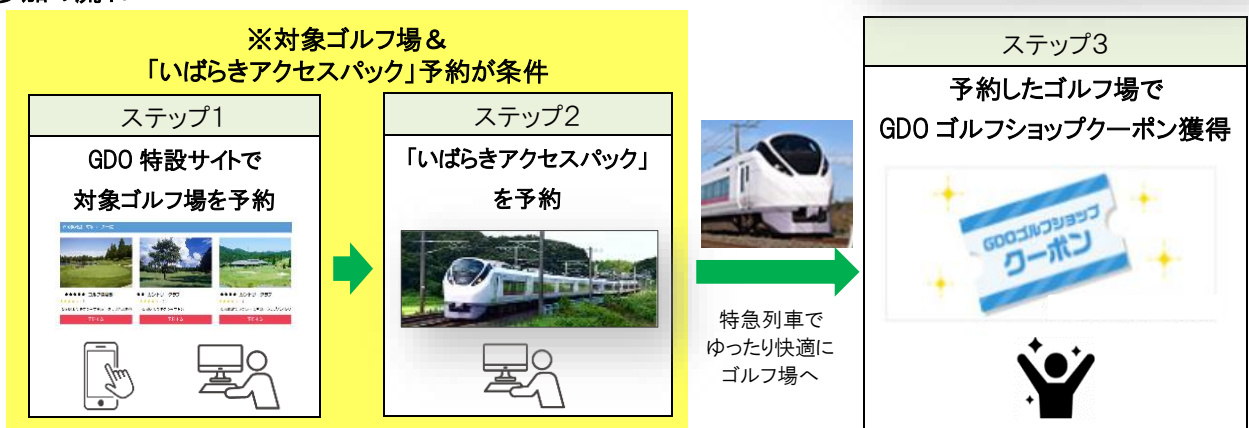

4 参加の流れ

<参考情報:「いばらきアクセスパック」について>【旅行企画・実施 (株)びゅうトラベルサービス】

「いばらきアクセスパック」とは、品川駅・東京駅・上野駅～石岡駅または友部駅間の往復 JR 券+NewDays・KIOSK お買物券(500円分)がセットになった、ゴルフにも便利でお得な日帰り旅行商品です。

	往復特急列車 グリーン車利用の場合	往復特急列車 普通車利用の場合
石岡駅利用 (品川駅・東京駅・上野駅 ⇄ 石岡駅)	5,100円 通常料金 (往復JR券のみ) 6,120円～6,460円	4,200円 通常料金 (往復JR券のみ) 5,080円～5,420円
友部駅利用 (品川駅・東京駅・上野駅 ⇄ 友部駅)	7,300円 通常料金 (往復JR券のみ) 10,260円	5,200円 通常料金 (往復JR券のみ) 7,120円

最大
2,960円
お得!

※石岡駅・友部駅利用にそれぞれ特急列車グリーン車と特急列車普通車利用の計4種類を設定しています。

『いばらきアクセスパック』は、NewDays・KIOSKのお買物券付きの料金でとってもお得！

GDO とは

日本最大級のゴルフポータルサイト。ゴルフ場予約、ゴルフショップ、ゴルフニュース、スコアアップ、コミュニティなど、ゴルフに関わるサービスを総合的に展開。