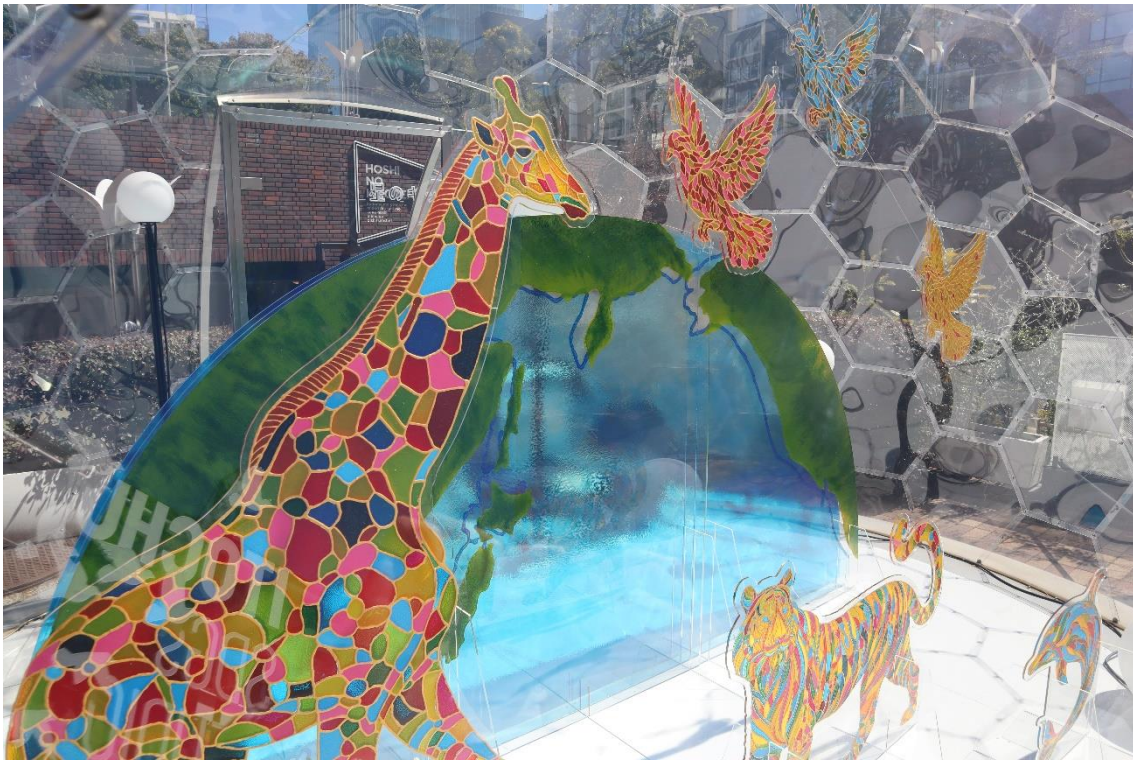

2024年3月28日

報道関係者各位

ITOCHU SDGs STUDIO

「ITOCHU SDGs STUDIO DOME」第五弾
地球をめぐる「つながる命」をディンプルアート・インスタレーションで表現
～廃材活用の絵の具で SDGs の 17 色に彩られた動物たちが登場～

ITOCHU SDGs STUDIO(東京都港区北青山 2-3-1 Itochu Garden)にて、SDGs がテーマのアート・インスタレーションを展開する「ITOCHU SDGs STUDIO DOME(ドーム)」。様々なアーティスト・クリエイター、SDGs に関わる活動に取り組む企業・団体・個人とコラボレートし、アート体験を通じて、SDGs に出会うきっかけを提供しています。第五弾は「つながる命」をテーマに、新たなアーティストを迎え、車のフロントガラスの製造過程で出る廃材でできた絵の具を使用したディンプルアート※を 3月26日(火)より公開します。

※フロントガラス強化や割れた際の飛散防止のために貼られたプラスチック樹脂のリサイクル研究で生まれた、プラスチック樹脂、アルコール、顔料を混ぜて着色された絵の具を使ったアート。

■第五弾テーマは「つながる命」

第五弾には、新たにディンプルアーティスト岩本 李菜さんを迎え、幸せを象徴とする動物たちをモチーフにしたアート作品が完成しました。

テーマは「つながる命」。ドームの中には、地球と、SDGs の 17 色に彩られた様々な動物が展示されます。展示される 5 種の動物は全て共通して様々な国や地域で“幸せ”の象徴とされており、こうした幸せを象徴とする動物たちのいのちの繋がりが、我々人類が暮らす地球を形作っている様子を表現しています。

【デインプルアーティスト岩本 李菜さんからのメッセージ】

「つながる命」をテーマにデインプルアートで地球と動物を制作しました。地球の生態系は互いに繋がっており、ゴミの削減はそれを保護する重要な手段です。私たちの行動一つ一つが全ての生命に影響を与えるため、環境に優しい選択をすることが重要です。デインプルアートは、自動車の

フロントガラス廃材が原料の塗料です。そして、画板は再生アクリル板になります。材料の多くが廃材からできた ECO なディンプルアートは、環境に優しいだけでなく自然光でキラキラと輝くステンドグラスのようなアートです。この作品が生命のつながりを思いやり、地球に優しい選択をするきっかけになれば幸いです。

■ディンプルアートについて

ディンプルアート・カラーは自動車フロントガラスのリサイクルの研究から生まれた新しいタイプの超透明絵の具です。

ガラス・プラスチック・金属・タイルなどの硬くつるつるした画板上で不思議なディンプル模様が発現し、ぬり絵感覚で素敵なステンドグラス調の作品づくりが楽しみいただけます。

■ITOCHU SDGs STUDIO DOME 概要

DOME

施設名称 : ITOCHU SDGs STUDIO DOME