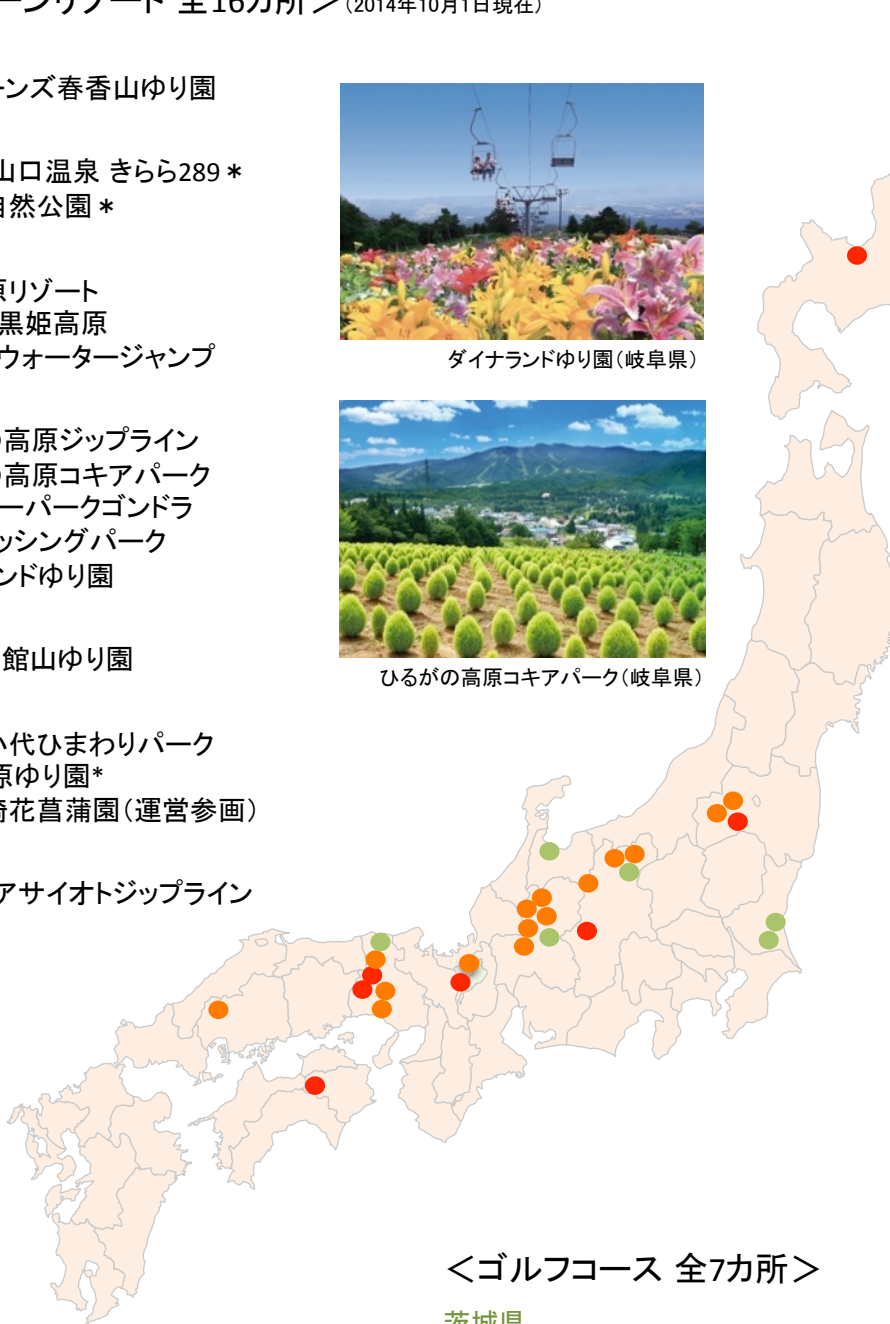

ダイナランドゆり園

滋賀県

びわこ箱館山ゆり園

兵庫県

香美町小代ひまわりパーク

ちくさ高原ゆり園\*

播州山崎花菖蒲園 (運営参画)

広島県

ユートピアサイオトジップライン

ダイナランドゆり園(岐阜県)

ひるがの高原コキアパーク(岐阜県)

旬花咲く黒姫高原の芝桜(長野県)

ジップライン

<ゴルフコース 全7カ所>

茨城県

ノースショアカントリークラブ

桜ゴルフ倶楽部

長野県

志賀高原カントリークラブ

富山県

小杉カントリークラブ

岐阜県

鷲ヶ岳高原ゴルフ倶楽部

兵庫県