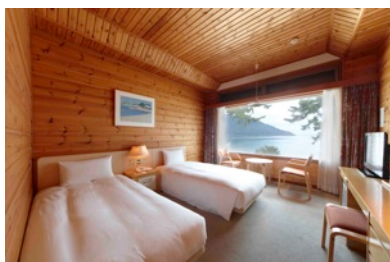

斑尾高原ホテル  
モンエール斑尾  
黒姫ライジングサンホテル  
(信州自然大学校黒姫校)  
ホッサムイン北志賀  
ゆうりリゾートホテル  
(信州自然大学校山ノ内校)  
よませライジングサンホテル  
ヴィラチェリオ  
ホテルホワイトイン北志賀  
乗鞍ライジングサンホテル山百合  
乗鞍ライジングサンホテル湯楽里

奥琵琶湖マキノグランドパークホテル(滋賀県)

ホテルプルミエール箕輪(福島県)