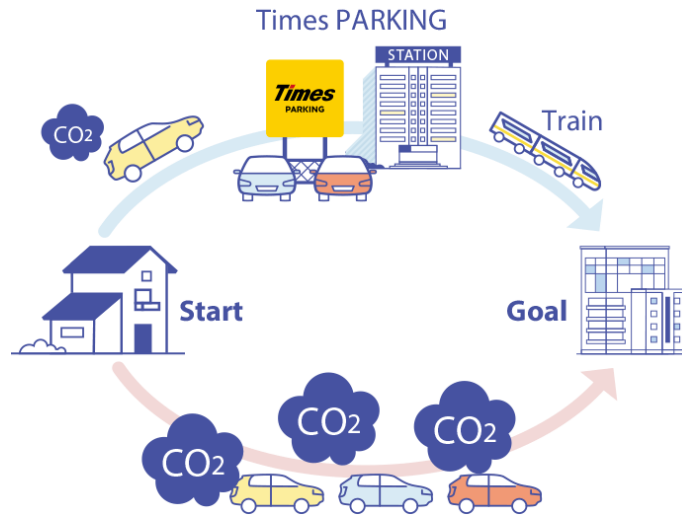

いずれもクルマと公共交通機関を併用することによりクルマの走行距離が減り、排出される温室効果ガス削減への寄与が期待できる移動法です。

8月にオープン予定の「パーク&ライド」が可能な駐車場は4件、「レール&カーシェア」が可能なステーションは118件です。

駐車場およびカーシェアステーションのオープン予定については毎月第5営業日にお知らせいたします。

パーク24グループは今後も、社会がより豊かで魅力溢れるものになるよう「快適さ」を追求したサービスを創造するとともに、持続可能な社会の実現に向けて取り組んでまいります。

#### 【関連するSDGs】

■8月のオープン予定

※オープン予定は予告なく変更となる場合があります

【パーク&ライドが可能な駐車場】タイムズの駐車場検索：<https://times-info.net/>

| 駐車場名     | 鉄道路線        | 鉄道駅 | 台数 | オープン日/<br>オープン予定日 |
|----------|-------------|-----|----|-------------------|
| 所沢東住吉第2  | 西武池袋線など     | 所沢  | 12 | 8/1               |
| 川崎元木第4   | 京急本線        | 八丁畷 | 8  | 8/1               |
|          | JR 南武線      | 八丁畷 |    |                   |
| 代々木駅前第3  | JR 中央・総武線など | 代々木 | 17 | 8/16              |
|          | 都営大江戸線      | 代々木 |    |                   |
|          | 小田急線        | 南新宿 |    |                   |
| 大森北1丁目第3 | JR 京浜東北線    | 大森  | 5  | 8/23              |