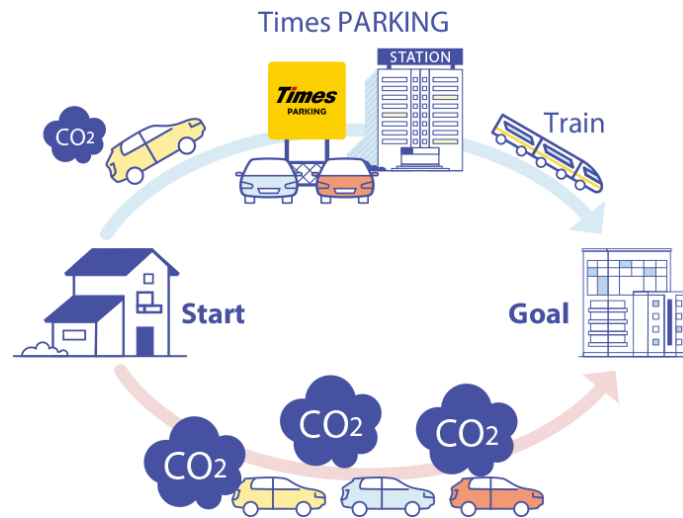

駐車場名	鉄道路線	鉄道駅	台数	オープン日・ オープン予定日
流山おおたかの森第8	東武野田線	流山おおたかの森	5	11/15
	つくばエクスプレス	流山おおたかの森		
東麻布3丁目第2	都営大江戸線	麻布十番	6	11/15
	東京メトロ南北線	麻布十番		
三栄町第5	JR中央本線(東京～塩尻)など	四ツ谷	3	11/22
	東京メトロ南北線	四ツ谷		
日本橋蛸殻町第9	都営浅草線	人形町	5	11/22
	東京メトロ日比谷線	人形町		
	東京メトロ半蔵門線	水天宮前		

【ルール&カーシェアが可能なステーション】タイムズカー：<https://share.timescar.jp/>

ステーション名	鉄道路線	鉄道駅	オープン 予定時期
上用賀5丁目月極	東急田園都市線	用賀	11月初旬
Shinagawa HEART	東海道新幹線	品川	11月初旬
	JR横須賀線など	品川	
シャトーメナール	札幌市営地下鉄南北線	平岸	11月初旬
鶴橋駅南高架下	JR大阪環状線	鶴橋	11月初旬
	近鉄大阪線など	鶴橋	
	大阪メトロ千日前線	鶴橋	
南久宝寺2丁目パーキング	大阪メトロ堺筋線など	堺筋本町	11月初旬
小町7番月極(南)	広島電鉄1号線(宇品線)など	中電前	11月上旬
	広島電鉄1号線(宇品線)など	市役所前	
	広島電鉄1号線(宇品線)など	袋町	
タイムズ聖蹟桜ヶ丘駅北	京王線	聖蹟桜ヶ丘	11月上旬
六町2丁目	つくばエクスプレス	六町	11月上旬
西洞院五条第2(月極)	京都市営地下鉄烏丸線	五条	11月中旬
板宿戎町1丁目	神戸市営地下鉄西神線	板宿	11月中旬
	山陽電鉄本線	板宿