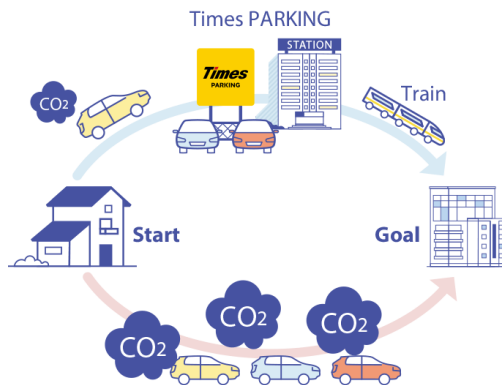

パーク24グループは、「時代に応える、時代を先取る快適さを実現する。」というグループ理念のもと、事業活動を通じて社会における様々な課題の解決に取り組んでいます。ストレスのない移動環境を実現するために提供している駐車場サービスやカーシェアリングサービスにおいては、移動手段となるクルマが排出する温室効果ガスを削減するための仕組みおよびサービスの構築を推進しています。

駐車場サービスでは、自宅から最寄りの駅までクルマで行き、駅近くの駐車場にクルマを駐車して鉄道などの公共交通機関で目的地まで移動する「パーク&ライド」が可能な駐車場の開発を行っています。

カーシェアリングサービスにおいては、目的地の最寄駅まで鉄道などの公共交通機関で行き、降車後に駅近くのステーションからカーシェアリングのクルマで移動する「レール&カーシェア」ができるステーションを積極的に開設しています。

いずれもクルマと公共交通機関を併用することによりクルマの走行距離が減り、排出される温室効果ガス削減への寄与が期待できる移動法です。

2月にオープンおよびオープン予定の「パーク&ライド」が可能な駐車場は9件、「レール&カーシェア」が可能なステーションは40件です。

駐車場およびカーシェアステーションのオープン予定については毎月第5営業日にお知らせいたします。

パーク24グループは今後も、社会がより豊かで魅力溢れるものになるよう「快適さ」を追求したサービスを創造するとともに、持続可能な社会の実現に向けて取り組んでまいります。

【関連するSDGs】

パーク24グループは持続可能な開発目標（SDGs）を支援しています。

■2月のオープン予定

※オープン予定は予告なく変更となる場合があります

【パーク&ライドが可能な駐車場】タイムズの駐車場検索：<https://times-info.net/>

物件名	鉄道路線	鉄道駅	台数	オープン日・ オープン予定日
北青山一丁目アパート	東京メトロ銀座線など	青山一丁目	40	2022/2/1
	東京メトロ銀座線	外苑前		
	都営大江戸線	青山一丁目		
開田4丁目	阪急京都本線	長岡天神	29	2022/2/1
桜上水5丁目第3	京王線	桜上水	7	2022/2/1
天満駅前第5	JR大阪環状線	天満	6	2022/2/1
	大阪メトロ堺筋線	扇町		
台東1丁目第5	JR京浜東北線など	秋葉原	2	2022/2/1
	東京メトロ日比谷線	秋葉原		
	つくばエクスプレス	秋葉原		
岩戸北第5	小田急線	喜多見	4	2022/2/4
紅梅町第4	大阪メトロ堺筋線など	南森町	5	2022/2/10
	JR東西線	大阪天満宮		
用賀4丁目	東急田園都市線	用賀	4	2022/2/14
柏2丁目第5	東武野田線	柏	9	2022/2/24
	JR常磐線(上野～取手)	柏		