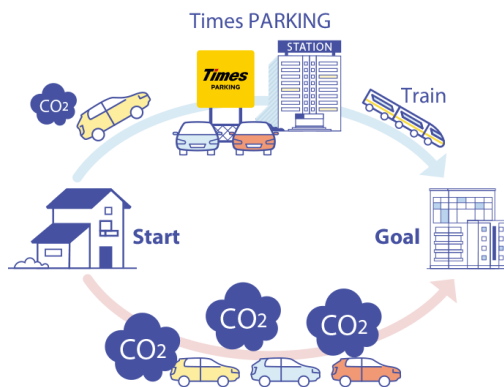

■3月のオープン予定

※オープン予定は予告なく変更となる場合があります

【パーク&ライドが可能な駐車場】タイムズの駐車場検索：<https://times-info.net/>

物件名	鉄道路線	鉄道駅	台数	オープン日・ オープン予定日
春日部中央第15	東武野田線	八木崎	9	2022/3/1
新千葉1丁目第2	JR 中央・総武線など	千葉	8	2022/3/1
	千葉都市モノレール2号線	千葉		
	千葉都市モノレール1号線	千葉		
		栄町		
京成千葉線	京成千葉			
	新千葉			
妙典第11	東京メトロ東西線	妙典	5	2022/3/1
生国魂神社前	大阪メトロ谷町線など	谷町九丁目	10	2022/3/8
日本橋茅場町第11	都営浅草線	日本橋	3	2022/3/8
	東京メトロ日比谷線	茅場町		
		八丁堀		
	東京メトロ東西線	茅場町		
JR 京葉線	八丁堀			
北松戸第10	JR 常磐線(上野～取手)	北松戸	11	2022/3/11
溝口第8	東急大井町線など	高津	3	2022/3/14
代々木第14	小田急線	参宮橋	7	2022/3/17
		南新宿		
大阪京橋駅前	JR 大阪環状線など	京橋	177	2022/3/25
	京阪本線	京橋		
	大阪メトロ長堀鶴見緑地線	京橋		
渋谷2丁目	東急東横線など	渋谷	2	2022/3/25
	東京メトロ銀座線など			
	JR 山手線など			
	京王井の頭線