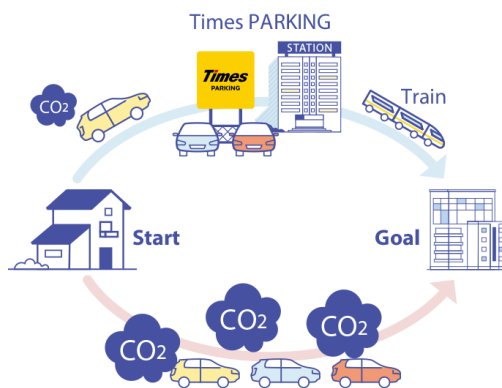

物件名	鉄道路線	鉄道駅	台数	オープン日・ オープン予定日
静岡駅西第2	JR 東海道本線(熱海～浜松)	静岡	8	2022/4/19
	東海道新幹線	静岡		
神田神保町2丁目	都営新宿線	九段下	3	2022/4/20
		神保町		
	東京メトロ半蔵門線	九段下		
		神保町		
東京メトロ東西線	九段下			
都営三田線	神保町			
東中島1丁目第6	大阪メトロ御堂筋線	新大阪	4	2022/4/21
	東海道新幹線など	新大阪		
	JR 京都線など	新大阪		
すすきの7・5	札幌市電山鼻線	東本願寺前	47	2022/4/25
		資生館小学校前		
		すすきの		
		山鼻9条		
	札幌市営地下鉄南北線	すすきの		
中島公園				
旭通3丁目第3	JR 神戸線(大阪～神戸)	三ノ宮	2	2022/4/28
	神戸新交通ポートライナー	三宮		
	阪神本線	神戸三宮