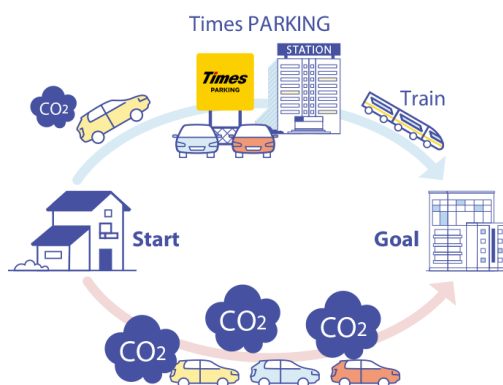

■5月のオープン予定

※オープン予定は予告なく変更となる場合があります

【パーク&ライドが可能な駐車場】タイムズの駐車場検索：<https://times-info.net/>

物件名	鉄道路線	鉄道駅	台数	オープン日・ オープン予定日
栄1丁目第6	名古屋市営地下鉄東山線など	伏見	8	2022/5/1
多摩関戸第9	京王線	聖蹟桜ヶ丘	5	2022/5/12
生麦第9	京急本線	花月総持寺	6	2022/5/13
	JR 鶴見線	国道		
立花駅前	JR 神戸線(大阪～神戸)	立花	15	2022/5/15
菅原町第2	大阪メトロ堺筋線	北浜	9	2022/5/15
	京阪本線	北浜		
	京阪中之島線	なにわ橋		
玉造駅前第6	JR 大阪環状線	玉造	6	2022/5/19
	大阪メトロ千日前線	鶴橋		
玉造駅前第7	JR 大阪環状線	玉造	7	2022/5/19
日本橋久松町第3	都営浅草線	人形町	2	2022/5/23
		東日本橋		
	東京メトロ日比谷線	人形町		
		小伝馬町		
	都営新宿線	馬喰横山		
		浜町		
JR 総武本線	馬喰町			
西糀谷1丁目	京急空港線	糀谷	4	2022/5/23