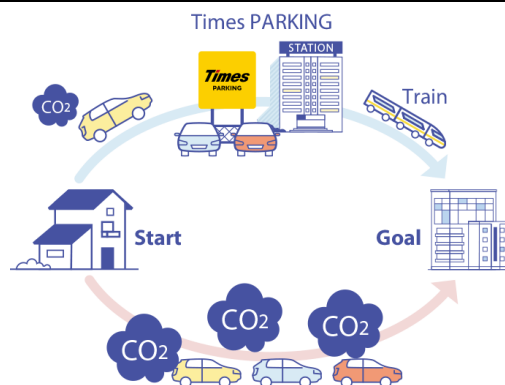

■6月のオープン予定

※オープン予定は予告なく変更となる場合があります

【パーク&ライドが可能な駐車場】タイムズの駐車場検索：<https://times-info.net/>

物件名	鉄道路線	鉄道駅	台数	オープン日・オープン予定日
乙舳町	金沢シーサイドライン	野島公園	2	2022/6/1
石橋第7	阪急箕面線など	石橋阪大前	5	2022/6/1
上熊本駅西	JR 鹿児島本線(博多～八代)	上熊本	16	2022/6/1
	熊本市電B系統	上熊本		
		県立体育館前		
		本妙寺入口		
熊本電鉄上熊本線	上熊本			
海老名めぐみ町	小田急線	海老名	33	2022/6/1
	相鉄本線	海老名		
	JR 相模線	海老名		
鶴見中央第2 9	JR 京浜東北線など	鶴見	6	2022/6/6
	京急本線	京急鶴見		
天王寺悲田院町	JR 大阪環状線など	天王寺	32	2022/6/6
	大阪メトロ谷町線など	天王寺		
	近鉄南大阪線	大阪阿部野橋		
	阪堺電軌上町線	天王寺駅前		
麴町1丁目	東京メトロ半蔵門線	半蔵門	30	2022/6/8
	東京メトロ有楽町線	麴町		
木場第1 2	東京メトロ東西線	木場	2	2022/6/8
日本橋箱崎町第8	東京メトロ半蔵門線	水天宮前	5	2022/6/9
中野中央3丁目第2	東京メトロ丸ノ内線	新中野	9	2022/6/15
鶴見市場第5	京急本線	鶴見市場	5	2022/6/15
西中島1丁目第3	大阪メトロ御堂筋線	西中島南方	7	2022/6/15
	阪急京都本線	南方		
明大前駅前第3	京王線など	明大前	3	2022/6/15
大和八木駅前	近鉄大阪線など	大和八木	16	
	近鉄橿原線	八木西口		
新橋5丁目第1 1	都営三田線	御成門	4	2022/6/20
		大日	9	2022/6/20
八雲東町第3	大阪メトロ谷町線	大日	9	2022/6/20
	大阪モノレール線	大日		
板橋本町第1 1	都営三田線	板橋本町	3	2022/6/27