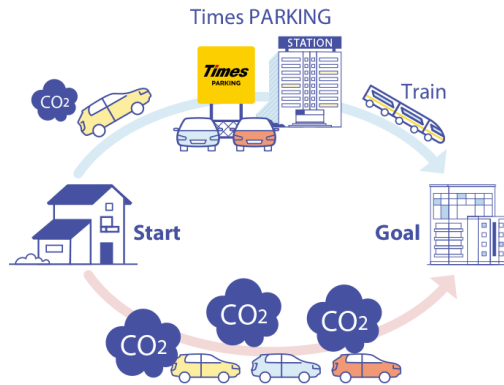

カーシェアリングサービスにおいては、目的地の最寄駅まで鉄道などの公共交通機関で行き、降車後に駅近くのステーションからカーシェアリングのクルマで移動する「ルール&カーシェア」ができるステーションを積極的に開設しています。

いずれもクルマと公共交通機関を併用することによりクルマの走行距離が減り、排出される温室効果ガス削減への寄与が期待できる移動法です。

8月にオープンおよびオープン予定の「パーク&ライド」が可能な駐車場は17件、「ルール&カーシェア」が可能なステーションは69件です。

### 【関連するSDGs】

パーク24グループは持続可能な開発目標（SDGs）を支援しています。

■8月のオープン予定

※オープン予定は予告なく変更となる場合があります

【パーク&ライドが可能な駐車場】タイムズの駐車場検索：<https://times-info.net/>

物件名	鉄道路線	鉄道駅	台数	オープン日・ オープン予定日
江坂広芝町第8	大阪メトロ御堂筋線	江坂	21	2022/8/1
	北大阪急行電鉄	江坂		
一番町第11	東京メトロ半蔵門線	半蔵門	18	2022/8/1
西宮津門大箇町	阪急今津線	今津	13	2022/8/1
		阪神国道		
渋谷3丁目第3	東急東横線など	渋谷	11	2022/8/1
	東京メトロ副都心線	渋谷		
一番町第10	東京メトロ半蔵門線	半蔵門	11	2022/8/1
新千葉1丁目第3	JR 中央・総武線など	千葉	7	2022/8/1
	京成千葉線	京成千葉		
		新千葉		
	千葉都市モノレール1号線など	千葉 栄町		
天王町第10	相鉄本線	天王町	5	2022/8/1
御器所駅前第5	名古屋市営地下鉄桜通線など	御器所	5	2022/8/1
農人橋1丁目	大阪メトロ谷町線など	谷町四丁目	4	2022/8/1
東武練馬駅前第7	東武東上線	東武練馬	4	2022/8/1
福島3丁目第5	京阪中之島線	中之島	3	2022/8/1
	JR 東西線	新福島		
	阪神本線	福島		
	JR 大阪環状線	福島		
錦新町	京都市営地下鉄烏丸線	四条	4	2022/8/5
	阪急京都本線	烏丸		
神田錦町第12	東京メトロ半蔵門線	大手町	2	2022/8/15
南行徳第20	東京メトロ東西線	南行徳	10	2022/8/16
西川口西口第9	JR 京浜東北線	西川口	19	2022/8/17
銀座ガス灯通り第2	東京メトロ銀座線など	銀座	7	2022/8/22
		東銀座		
	JR 山手線など	有楽町		
	東京メトロ有楽町線	銀座一丁目		
		有楽町		
都営浅草線	東銀座			
明大前駅前第4	京王線など	明大前	3	2022/8/29

【レール&カーシェアが可能なステーション】タイムズカー：<https://share.timescar.jp/>

ステーション名	鉄道路線	鉄道駅	オープン 予定時期
タイムズ新鎌ヶ谷駅前	東武野田線	新鎌ヶ谷	8月初旬
	京成成田空港線	新鎌ヶ谷	
	北総鉄道北総線	新鎌ヶ谷	
	新京成線	新鎌ヶ谷	
タイムズ宇都宮大通り4丁目第2	東北新幹線など	宇都宮	8月初旬
	JR 宇都宮線など	宇都宮	
守谷駅西口	首都圏新都市鉄道つくばエクスプレス	守谷	8月初旬
	関東鉄道常総線	守谷	8月初旬
浜松駅東	JR 東海道本線(浜松～岐阜)など	浜松	8月初旬
	東海道新幹線	浜松	
アクセスイン刈谷	JR 東海道本線(浜松～岐阜)	刈谷	8月初旬
	名鉄三河線	刈谷	
横浜スカイビル7階	JR 東海道本線(東京～熱海)など	横浜	8月初旬
	横浜高速鉄道みなとみらい線	新高島	
		横浜	
	東急東横線	横浜	
	相鉄本線	横浜	
京急本線	横浜		
松山駅前東月極	伊予鉄道環状線など	大手町	8月初旬
		松山駅前	
ビジネスホテル末広	JR 予讃・内子線など	松山	8月初旬
	伊予鉄道横河原線など	松山市	
タイムズ豊秀町	大阪メトロ今里筋線など	太子橋今市	8月上旬
	京阪本線	滝井	
		土居	