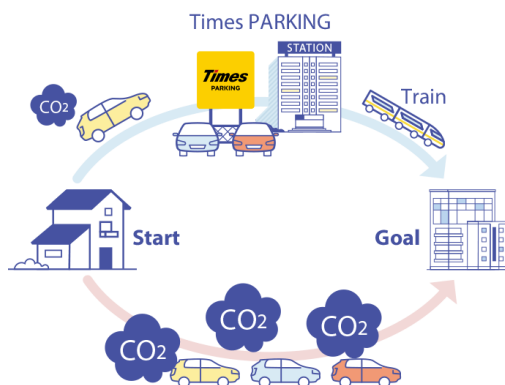

いずれもクルマと公共交通機関を併用することによりクルマの走行距離が減り、排出される温室効果ガス削減への寄与が期待できる移動法です。

9月にオープンおよびオープン予定の「パーク&ライド」が可能な駐車場は8件、「レール&カーシェア」が可能なステーションは56件です。

駐車場およびカーシェアステーションのオープン予定については毎月第5営業日にお知らせいたします。

パーク24グループは今後も、社会がより豊かで魅力溢れるものになるよう「快適さ」を追求したサービスを創造するとともに、持続可能な社会の実現に向けて取り組んでまいります。

### 【関連する SDGs】

パーク24グループは持続可能な開発目標（SDGs）を支援しています。

**■9月のオープン予定**

※オープン予定は予告なく変更となる場合があります

**【パーク&ライドが可能な駐車場】タイムズの駐車場検索：<https://times-info.net/>**

物件名	鉄道路線	鉄道駅	台数	オープン日・オープン予定日
北11東6	札幌市営地下鉄東豊線	東区役所前	11	2022/9/1
壬生川四条第2	阪急京都本線	大宮	7	2022/9/1
	京福電鉄嵐山本線	四条大宮		
岡山大学病院前第2	清輝橋線	清輝橋	3	2022/9/1
		東中央町		
南2東5	札幌市営地下鉄東西線	バスセンター前	4	2022/9/1
牧志2丁目第3	沖縄都市モノレール線(ゆいレール)	牧志	6	2022/9/1
南4東1	札幌市営地下鉄東豊線	豊水すすきの	30	2022/9/22
	札幌市営地下鉄南北線	すすきの		
	札幌市電山鼻線	すすきの		
		狸小路		
南郷通12南	札幌市営地下鉄東西線	南郷13丁目	17	2022/9/24
渋谷南平台町第2	京王井の頭線	神泉	15	2022/9/28

**【レール&カーシェアが可能なステーション】タイムズカー：<https://share.timescar.jp/>**

ステーション名	鉄道路線	鉄道駅	オープン予定時期
秋葉原駅南(柳原通り高架下)	JR 京浜東北線など	秋葉原	9月初旬
	首都圏新都市鉄道つくばエクスプレス	秋葉原	
	都営新宿線	岩本町	
	東京メトロ日比谷線	秋葉原	
	東京メトロ銀座線	神田	
	東京メトロ丸ノ内線	淡路町	
	都営新宿線	小川町	
地下鉄丸の内駅北	名古屋市営地下鉄鶴舞線など	丸の内	9月初旬
フルードウンソレイユ	西鉄天神大牟田線	雑餉隈	9月初旬
東テク北海道	札幌市営地下鉄東西線	南郷18丁目	9月初旬
新山口駅南口	山陽新幹線	新山口	9月初旬
	JR 宇部線など	新山口	
タイムズ西神センタービル	神戸市営地下鉄西神線	西神中央	9月上旬