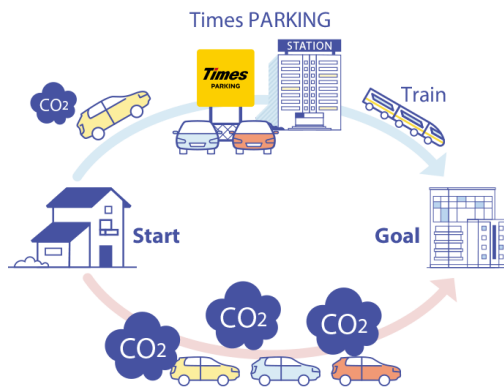

■5月のオープン予定

※オープン予定は予告なく変更となる場合があります

【パーク&ライドが可能な駐車場】タイムズの駐車場検索：<https://times-info.net/>

物件名	鉄道路線	鉄道駅	台数	オープン日・オープン予定日
森小路1丁目第2	京阪本線	森小路	10	2023/5/1
	大阪メトロ谷町線	千林大宮		
南1東4第2	札幌市営地下鉄東西線	バスセンター前	57	2023/5/1
摂津本山駅前第4	阪急神戸本線	岡本	4	2023/5/1
	JR 神戸線(大阪～神戸)	摂津本山		
栄3丁目第8	名古屋市営地下鉄名城線	矢場町	4	2023/5/1
志木駅南口第4	東武東上線	志木	14	2023/5/1
姫路安田第2	山陽電鉄本線	手柄	14	2023/5/8
道修町2丁目	京阪本線	北浜	15	2023/5/10
	大阪メトロ堺筋線	北浜		
上井草第4	西武新宿線	上井草	8	2023/5/15
枚方市駅東	京阪本線など	枚方市	11	2023/5/15
青戸5丁目	京成成田空港線など	青砥	8	2023/5/23
南藤沢第8	小田急江ノ島線	藤沢	6	2023/5/24
	JR 東海道本線(東京～熱海)	藤沢		
	江ノ島電鉄線	藤沢		
横浜弥生町第6	横浜市営地下鉄ブルーライン	伊勢佐木長者町	32	2023/5/25