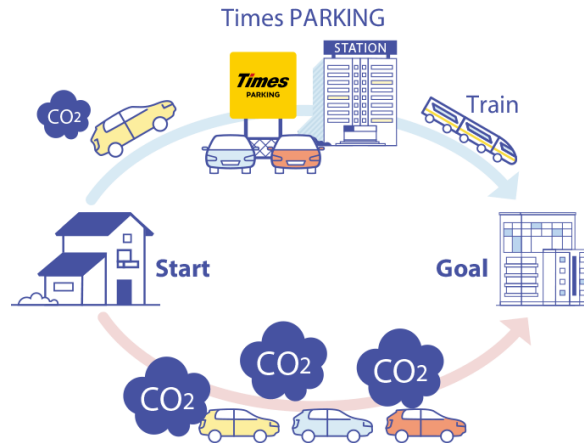

物件名	鉄道路線	鉄道駅	台数	オープン日・ オープン予定日
幸町第6	岡山電気軌道清輝橋線	田町	13	2023/9/19
		郵便局前		
	岡山電気軌道清輝橋線など	岡山駅前		
		西川緑道公園		
長崎屋/ドン・キホーテ小樽店立体駐車場	JR 函館本線(小樽～旭川)など	小樽	133	2023/9/22
長崎屋/ドン・キホーテ小樽店平面駐車場	JR 函館本線(小樽～旭川)など	小樽	33	2023/9/22
ラーメン大和松原店	近鉄南大阪線	高見ノ里	16	2023/9/25
富田林駅前第4	近鉄長野線	富田林	8	2023/9/25
幕張本郷駅南第6	JR 中央・総武線	幕張本郷	26	2023/9/29
	京成千葉線	京成幕張本郷		

【レール&カーシェアが可能なステーション】タイムズカー：<https://share.timescar.jp/>

ステーション名	鉄道路線	鉄道駅	オープン 予定時期
ロイヤルホームセンター森ノ宮店(4F)	大阪メトロ長堀鶴見緑地線など	森ノ宮	9月初旬
	大阪メトロ長堀鶴見緑地線	玉造	
	JR 大阪環状線	森ノ宮 玉造	
厚木中町4丁目月極	小田急線	本厚木	9月初旬
厚木旭町1丁目月極	小田急線	本厚木	9月初旬
クリスタルグランツOSAKA WEST	阪神本線	千船	9月初旬
フォートレス真田	大阪メトロ長堀鶴見緑地線	玉造	9月初旬
吾妻橋フラットエス	都営浅草線	浅草	9月初旬
	東京メトロ銀座線	浅草	
	東武伊勢崎線	浅草	
新千歳空港A駐車場立体2F	JR 千歳線	新千歳空港	9月初旬
さいとぴあ(EV)	JR 筑肥線(姪浜～西唐津)	九大学研都市	9月初旬
尼崎昭和通1丁目	阪神本線など	大物	9月初旬