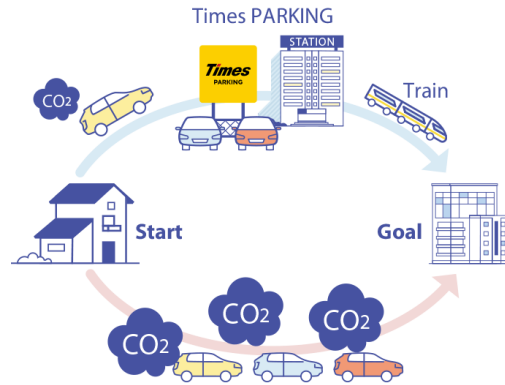

【レール&カーシェアが可能なステーション】タイムズカー：<https://share.timescar.jp/>

ステーション名	鉄道路線	鉄道駅	オープン 予定時期	
タイムズホクウパーキング（新潟駅北口）	上越新幹線	新潟	11月初旬	
	JR 越後線など	新潟	11月初旬	
芥川小学校南第2	JR 京都線	高槻	11月初旬	
三津屋北2丁目第2	阪急神戸本線	神崎川	11月初旬	
エスティメゾン錦糸町	JR 総武本線など	錦糸町	11月初旬	
ステイツ琴似	札幌市営地下鉄東西線	琴似	11月初旬	
スパシエジーバック亀戸	東武亀戸線	亀戸水神	11月初旬	
プライド茨木双葉町	阪急京都本線	茨木市	11月初旬	
三国ヶ丘駅前	南海高野線	三国ヶ丘	11月初旬	
	JR 阪和線(天王寺～和歌山)	三国ヶ丘	11月初旬	
JR 忍ヶ丘駅南	JR 片町線（学研都市線）	忍ヶ丘	11月初旬	
オルフェア難波南11番館西	大阪メトロ御堂筋線など	大国町	11月初旬	
梅香2丁目	阪神なんば線	千鳥橋	11月初旬	
千里丘駅南千里丘3丁目	阪急京都本線	摂津市	11月初旬	
	JR 京都線	千里丘	11月初旬	
タイムズ豊島2丁目	東京メトロ南北線	王子	11月初旬	
クレヴィア大阪同心セントラル	JR 大阪環状線	天満	11月初旬	
		桜ノ宮	11月初旬	
的場町2丁目	広島電鉄1号線(宇品線)など	猿猴橋町	11月初旬	
		広島駅	11月初旬	
	広島電鉄1号線(宇品線)など	的場町	11月初旬	
		広島電鉄5号線(皆実線)	段原一丁目	11月初旬
静岡音羽町駅南口	静岡鉄道静岡清水線	春日町	11月初旬	
		日吉町	11月初旬	
		音羽町	11月初旬	
福山三之丸町第2	JR 山陽本線(岡山～三原)など	福山	11月初旬	
	山陽新幹線	福山	11月初旬