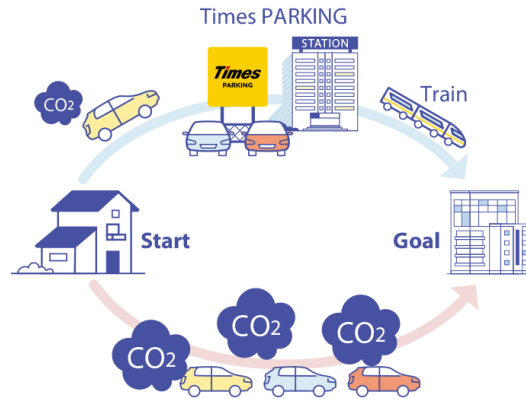

【レール&カーシェアが可能なステーション】タイムズカー：<https://share.timescar.jp/>

ステーション名	鉄道路線	鉄道駅	オープン 予定日
ロイヤルカーサ寿町	阪急千里線	吹田	8月初旬
アルタマレーア北大前	札幌市営地下鉄東豊線	北13条東	8月初旬
クリーンリバーフィネス手稲駅前	JR 函館本線(小樽～旭川)	手稲	8月初旬
軽井沢村瀬組第2駐車場	しなの鉄道線	軽井沢	8月初旬
	北陸新幹線	軽井沢	
真田山公園東	近鉄大阪線など	鶴橋	8月初旬
	JR 大阪環状線	鶴橋	
	大阪メトロ千日前線	鶴橋	
タイムズ高島第7(EV)	横浜高速鉄道みなとみらい線	新高島	8月初旬
	横浜市営地下鉄ブルーライン	高島町	
中百舌鳥町4丁(月極)	大阪メトロ御堂筋線	なかもず	8月初旬
	南海高野線	中百舌鳥	
	泉北高速鉄道線	中百舌鳥	
gm難波ウエストD. C. (南側)	大阪メトロ長堀鶴見緑地線	大正	8月初旬
	JR 大阪環状線	大正	
	南海汐見橋線	汐見橋	
	阪神なんば線	桜川	
布田駅前月極	京王線	布田	8月初旬
西金沢Uパーキング	北陸鉄道石川線	新西金沢	8月初旬
	JR 北陸本線(米原～金沢)	西金沢	
タイムズメルキュール東京羽田エアポート	京急空港線	大鳥居	8月初旬
		穴守稲荷	
TAKE・N20	札幌市営地下鉄南北線	北18条	8月初旬
三条市営住宅	京都市営地下鉄東西線	三条京阪	8月初旬
		東山	
	京阪本線など	三条	
三条市営住宅(EV)	京都市営地下鉄東西線	三条京阪	8月初旬
		東山	
	京阪本線など	三条	
大須1丁目月極	名古屋市営地下鉄鶴舞線	大須観音	8月初旬